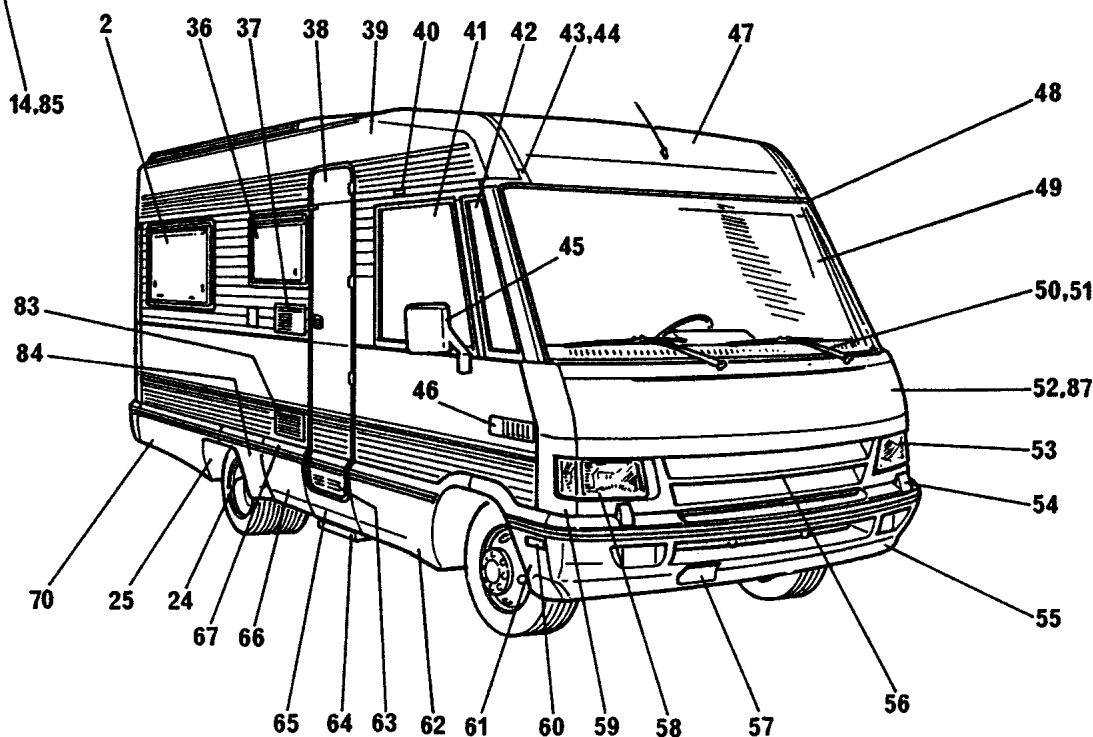

America 616 Matkaaya

Ritorna

POS	CODICE	DESCRIZIONE	Q.TA
1	556153	FINESTRA CABINA POSTERIORE SX	1
2	556020	FIN. SEITZ 1450X600 APRIB.	2
3	NON/C	GUSCIO LATERALE SUPERIORE SX	1
4	556018	FINESTRA SEITZ 750X600	2
5	NON/C	CURVA COPRIGIUNTO POSTERIORE DX	1
6	NON/C	CURVA COPRIGIUNTO POSTERIORE SX	1
7	565843	PROFILO PVC COPRIVITI GRIGIO CHIARO	1
8	NON/C	GUSCIO POSTERIORE VTR	1
9	870700	SCALA PORTABAGAGLI	1
10	518514	CERNIERA INOX L. 1870 MM	1
11	617165	FANALE POSTERIORE SX Art.6188648	1
12	NON/C	PORTA LUCE TARGA ORIGINALE FIAT	2
13	400839	CALATINA POSTERIORE DX	1
14	565466	PROFILO COPRIGIUNTO ABS AVORIO	4
15	400833	PARAURTI POSTERIORE	1
16	401063	CARTER PER TIRANTERIA MANIGLIA	1
17	550395	SERRATURA PORTELLONE POSTERIORE	1
18	502410	BLOCCAGGIO PER PORTELLONE	1
19	617162	FANALE POSTERIORE DX Art.6188647	1
20	400842	CALATINA POSTERIORE SX	1
21	400890	CARTER POSTERIORE SPORTELLO CALATA	1
22	400028	SPORTELLO CALATA	1
23	401141	CALATA PASSARUOTE POSTERIORE SX	1
24	397053	PARASCHIZZI SX	2
25	397050	PARASCHIZZI DX	2
26	401138	CALATA CENTRALE SX	1
27	401135	SPORTELLO CARICO NAFTA	1
28	400983	CALATA RACCORDO CABINA SX	1
29	400845	CALATA SPORTELLO CABINA	1
30	400848	CALATA PARAFANGO ANTERIORE SX	1
31	404900	PORTA CABINA VTR	1
32	NON/C	TURBO CONVOGLIATORE SX	1
33	560096	SPECCHIO RETR. CON SBRINAT. DX	1
34	556150	FINESTRA CABINA ANTERIORE SX	1
35	565168	PROFILO UNGHETTA 20X8 ANG. NERO	1
36	556024	FINESTRA SEITZ 900X450	1
37	777634	GRIGLIA FRIGO ELUX. SUP.	1
38	557560	PORTA 1900X528 AMERICA 92	1
39	NON/C	GUSCIO LATERALE SUPERIORE DX	1
40	525284	FERMAPORTA ESTERNO Art.529 CH	3
41	556152	FINESTRA CABINA POSTERIORE DX	1
42	556156	FINESTRA CABINA ANTERIORE DX	1
43	NON/C	CURVA COPRIGIUNTO ANTERIORE DX	1
44	NON/C	CURVA COPRIGIUNTO ANTERIORE SX	1
45	560099	SPECCHIO RETR. CON SBRINAT. SX	1
46	401160	CARTER IN ABS PER ASPIRAZ. TURBO	1
47	NON/C	MUSETTO VTR	1