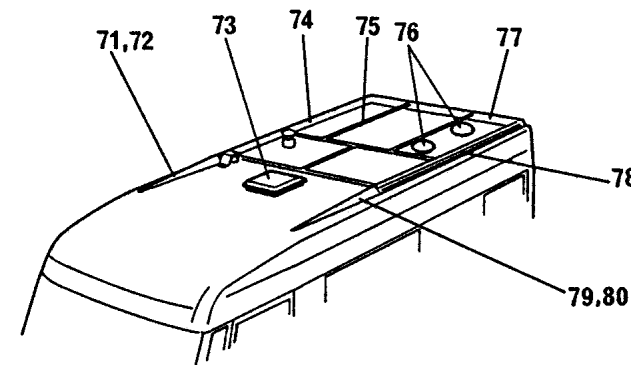

America 616 Matkaaya

Ritorna

POS	CODICE	DESCRIZIONE	Q.TA
1	556153	FINESTRA CABINA POSTERIORE SX	1
2	556020	FIN. SEITZ 1450X600 APRIB.	2
3	NON/C	GUSCIO LATERALE SUPERIORE SX	1
4	556018	FINESTRA SEITZ 750X600	2
5	NON/C	CURVA COPRIGIUNTO POSTERIORE DX	1
6	NON/C	CURVA COPRIGIUNTO POSTERIORE SX	1
7	565843	PROFILO PVC COPRIVITI GRIGIO CHIARO	1
8	NON/C	GUSCIO POSTERIORE VTR	1
9	870700	SCALA PORTABAGAGLI	1
10	518514	CERNIERA INOX L. 1870 MM	1
11	617165	FANALE POSTERIORE SX Art.6188648	1
12	NON/C	PORTA LUCE TARGA ORIGINALE FIAT	2
13	400839	CALATINA POSTERIORE DX	1
14	565466	PROFILO COPRIGIUNTO ABS AVORIO	4
15	400833	PARAURTI POSTERIORE	1
16	401063	CARTER PER TIRANTERIA MANIGLIA	1
17	550395	SERRATURA PORTELLONE POSTERIORE	1
18	502410	BLOCCAGGIO PER PORTELLONE	1
19	617162	FANALE POSTERIORE DX Art.6188647	1
20	400842	CALATINA POSTERIORE SX	1
21	400890	CARTER POSTERIORE SPORTELLO CALATA	1
22	400028	SPORTELLO CALATA	1
23	401141	CALATA PASSARUOTE POSTERIORE SX	1
24	397053	PARASCHIZZI SX	2
25	397050	PARASCHIZZI DX	2
26	401138	CALATA CENTRALE SX	1
27	401135	SPORTELLO CARICO NAFTA	1
28	400983	CALATA RACCORDO CABINA SX	1
29	400845	CALATA SPORTELLO CABINA	1
30	400848	CALATA PARAFANGO ANTERIORE SX	1
31	404900	PORTA CABINA VTR	1
32	NON/C	TURBO CONVOGLIATORE SX	1
33	560096	SPECCHIO RETR. CON SBRINAT. DX	1
34	556150	FINESTRA CABINA ANTERIORE SX	1
35	565168	PROFILO UNGHETTA 20X8 ANG. NERO	1
36	556024	FINESTRA SEITZ 900X450	1
37	777634	GRIGLIA FRIGO ELUX. SUP.	1
38	557560	PORTA 1900X528 AMERICA 92	1
39	NON/C	GUSCIO LATERALE SUPERIORE DX	1
40	525284	FERMAPORTA ESTERNO Art.529 CH	3
41	556152	FINESTRA CABINA POSTERIORE DX	1
42	556156	FINESTRA CABINA ANTERIORE DX	1
43	NON/C	CURVA COPRIGIUNTO ANTERIORE DX	1
44	NON/C	CURVA COPRIGIUNTO ANTERIORE SX	1
45	560099	SPECCHIO RETR. CON SBRINAT. SX	1
46	401160	CARTER IN ABS PER ASPIRAZ. TURBO	1
47	NON/C	MUSETTO VTR	1