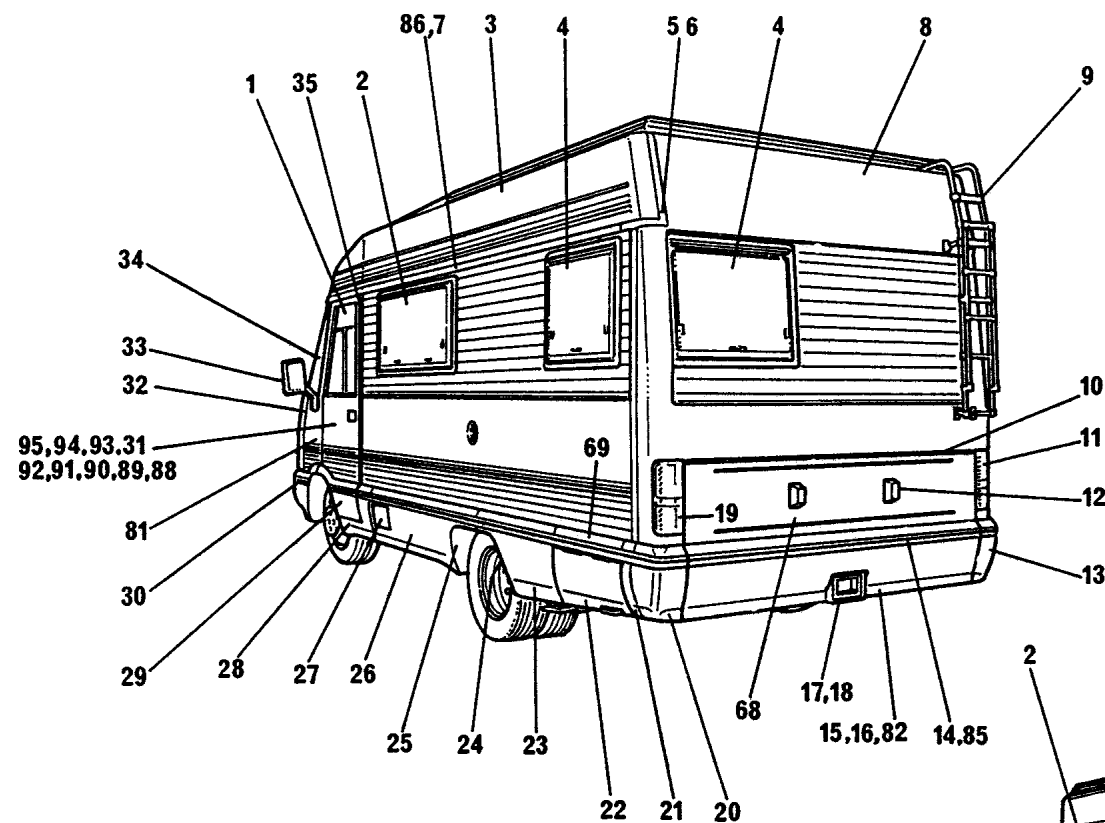

America 616 Matkaaya

Ritorna

POS	CODICE	DESCRIZIONE	Q.TA
1	556153	FINESTRA CABINA POSTERIORE SX	1
2	556020	FIN. SEITZ 1450X600 APRIB.	2
3	NON/C	GUSCIO LATERALE SUPERIORE SX	1
4	556018	FINESTRA SEITZ 750X600	2
5	NON/C	CURVA COPRIGIUNTO POSTERIORE DX	1
6	NON/C	CURVA COPRIGIUNTO POSTERIORE SX	1
7	565843	PROFILO PVC COPRIVITI GRIGIO CHIARO	1
8	NON/C	GUSCIO POSTERIORE VTR	1
9	870700	SCALA PORTABAGAGLI	1
10	518514	CERNIERA INOX L. 1870 MM	1
11	617165	FANALE POSTERIORE SX Art.6188648	1
12	NON/C	PORTA LUCE TARGA ORIGINALE FIAT	2
13	400839	CALATINA POSTERIORE DX	1
14	565466	PROFILO COPRIGIUNTO ABS AVORIO	4
15	400833	PARAURTI POSTERIORE	1
16	401063	CARTER PER TIRANTERIA MANIGLIA	1
17	550395	SERRATURA PORTELLONE POSTERIORE	1
18	502410	BLOCCAGGIO PER PORTELLONE	1
19	617162	FANALE POSTERIORE DX Art.6188647	1
20	400842	CALATINA POSTERIORE SX	1
21	400890	CARTER POSTERIORE SPORTELLO CALATA	1
22	400028	SPORTELLO CALATA	1
23	401141	CALATA PASSARUOTE POSTERIORE SX	1
24	397053	PARASCHIZZI SX	2
25	397050	PARASCHIZZI DX	2
26	401138	CALATA CENTRALE SX	1
27	401135	SPORTELLO CARICO NAFTA	1
28	400983	CALATA RACCORDO CABINA SX	1
29	400845	CALATA SPORTELLO CABINA	1
30	400848	CALATA PARAFANGO ANTERIORE SX	1
31	404900	PORTA CABINA VTR	1
32	NON/C	TURBO CONVOGLIATORE SX	1
33	560096	SPECCHIO RETR. CON SBRINAT. DX	1
34	556150	FINESTRA CABINA ANTERIORE SX	1
35	565168	PROFILO UNGHETTA 20X8 ANG. NERO	1
36	556024	FINESTRA SEITZ 900X450	1
37	777634	GRIGLIA FRIGO ELUX. SUP.	1
38	557560	PORTA 1900X528 AMERICA 92	1
39	NON/C	GUSCIO LATERALE SUPERIORE DX	1
40	525284	FERMAPORTA ESTERNO Art.529 CH	3
41	556152	FINESTRA CABINA POSTERIORE DX	1
42	556156	FINESTRA CABINA ANTERIORE DX	1
43	NON/C	CURVA COPRIGIUNTO ANTERIORE DX	1
44	NON/C	CURVA COPRIGIUNTO ANTERIORE SX	1
45	560099	SPECCHIO RETR. CON SBRINAT. SX	1
46	401160	CARTER IN ABS PER ASPIRAZ. TURBO	1
47	NON/C	MUSETTO VTR	1