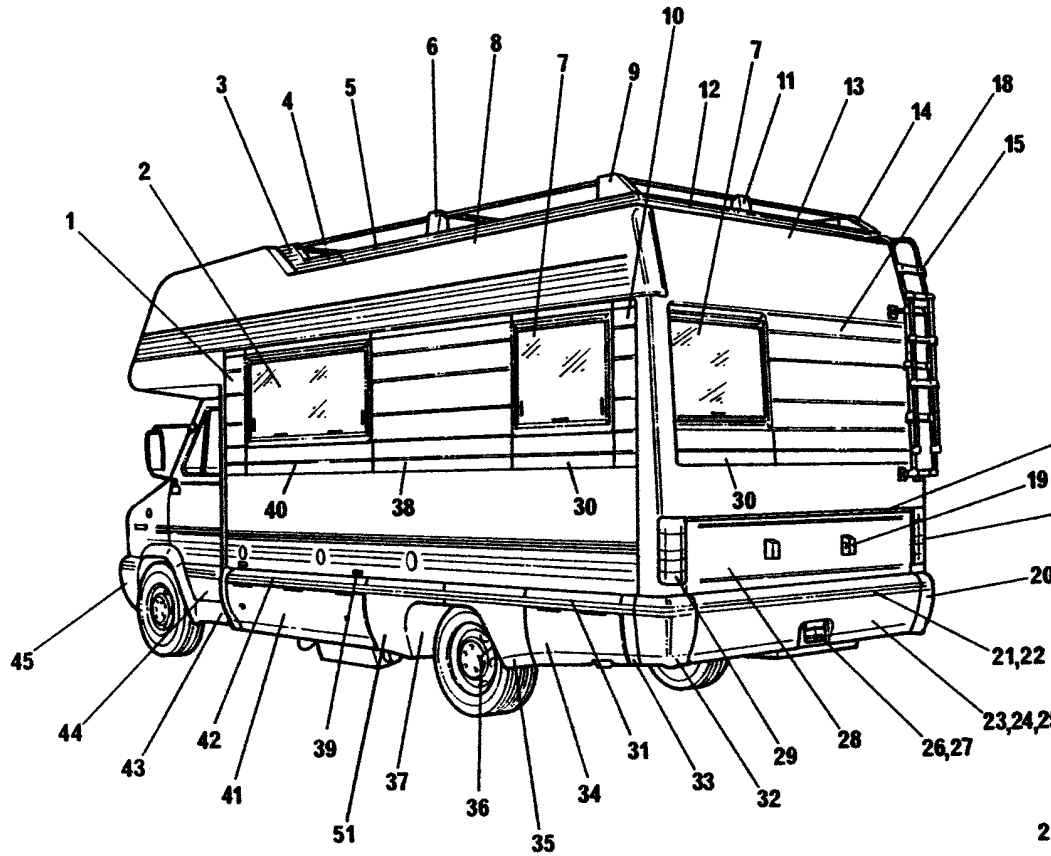

America 92 - 406 New Deal

Ritorna

POS CODICE

DESCRIZIONE

Q.TA

1	400893	BANDELLA FINESTRA ANT. SX	1
2	556020	FIN. SEITZ 1450X600 APRIB.	2
3	402743	CARTER ANTERIORE SX PORTAPACCHI	1
4	402755	CARTER LATERALE ANT. SX PORTAPACCHI	1
5	402749	CARTER LATERALE SX PORTAPACCHI	1
6	402752	CARTER CENTRALE PORTAPACCHI	2
7	556018	FINESTRA SEITZ 750X600	2
8	NON/C	GUSCIO LATERALE SUP. SX	1
9	402761	CARTER POSTERIORE SX PORTAPACCHI	1
10	400899	BANDELLA FINESTRA POSTERIORE SX	1
11	402766	CARTER CENTRALE INTERNO PORTAPACCHI	1
12	402763	CARTER TRASVERSALE POST. PORTAPACCHI	1
13	NON/C	GUSCIO POSTERIORE VTR	1
14	402758	CARTER POSTERIORE DX PORTAPACCHI	1
15	870700	SCALA PORTAPACCHI	1
16	528512	CERNIERA ZINC. NERA PORTELLONE	1
17	617162	FANALE POSTERIORE DX Art.6188647	1
18	400935	BANDELLA FINESTRA PANCIA POSTERIORE	1
19	NON/C	PORTA LUCE TARGA ORIGINALE FIAT	2
20	400839	CALATINA POSTERIORE DX	1
21	565466	PROFILO COPRIGIUNTO ABS AVORIO	4
22	565842	PROFILO PVC COPRIVITI ROSSO	1
23	400833	PARAURTI POSTERIORE	1
24	401063	CARTER INTERNO TIRANT.MANIGLIA	1
25	324351	SOLLEVATORE K30	2
26	502410	BLOCCAGGIO PER PORTELLONE	1
27	550395	SERRATURA PORTELLONE POSTERIORE	1
28	NON/C	PORTELLONE POSTERIORE VTR	1
29	617165	FANALE POSTERIORE SX Art.6188648	1
30	400953	BANDELLA SOTTOFINESTRA L. 784	2
31	400884	PARTE SUP. SPORTELLO CALATA	1
32	400842	CALATINA POSTERIORE SX	1
33	400890	CARTER POSTERIORE SPORTELLO CALATA	1
34	400028	SPORTELLO CALATA	1
35	400878	CALATA PASSARUOTE POSTERIORE SX	1
36	397045	PARASCHIZZI SX	2
37	397046	PARASCHIZZI DX	2
38	400896	BANDELLA FINESTRA CENTRALE SX	1
39	525284	FERMAPORTA ESTERNO ART. 529 CH	3
40	400950	BANDELLA SOTTOFINESTRA L.1484	2
41	400021	SPORTELLO CALATA CENTRALE SX	1
42	401009	PARTE SUP. SPORTELLO CALATA CENTR. SX	1
43	400977	CALATA RACCORDO CABINA SX	1
44	400971	CALATA PORTA CABINA SX	1
45	400968	CALATA PARAFANGO ANT. SX	1
46	555010	TETTINO BIANCO C/ VENT. THERM.	2
47	555020	TETTINO BIANCO S/VENT.THERMOFORM	1