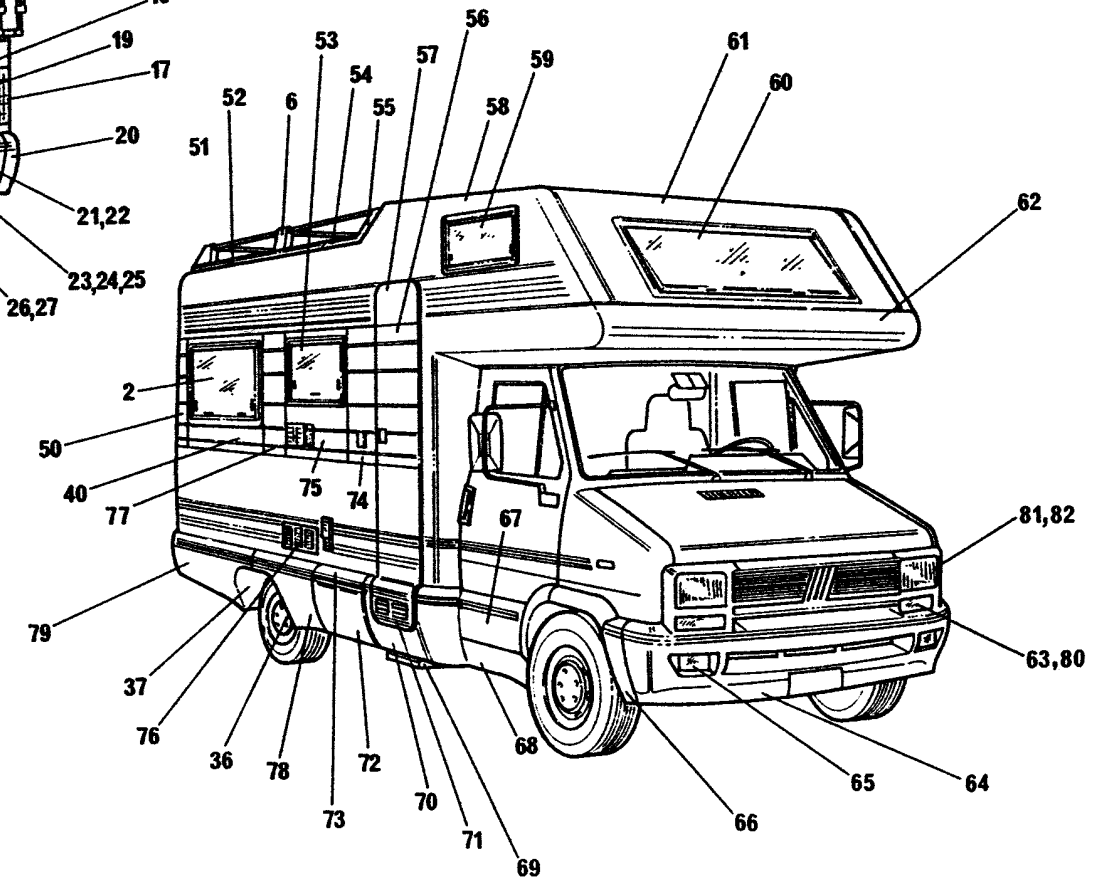

America 92 - 406 New Deal

Ritorna

POS CODICE

DESCRIZIONE

Q.TA

1	400893	BANDELLA FINESTRA ANT. SX	1
2	556020	FIN. SEITZ 1450X600 APRIB.	2
3	402743	CARTER ANTERIORE SX PORTAPACCHI	1
4	402755	CARTER LATERALE ANT. SX PORTAPACCHI	1
5	402749	CARTER LATERALE SX PORTAPACCHI	1
6	402752	CARTER CENTRALE PORTAPACCHI	2
7	556018	FINESTRA SEITZ 750X600	2
8	NON/C	GUSCIO LATERALE SUP. SX	1
9	402761	CARTER POSTERIORE SX PORTAPACCHI	1
10	400899	BANDELLA FINESTRA POSTERIORE SX	1
11	402766	CARTER CENTRALE INTERNO PORTAPACCHI	1
12	402763	CARTER TRASVERSALE POST. PORTAPACCHI	1
13	NON/C	GUSCIO POSTERIORE VTR	1
14	402758	CARTER POSTERIORE DX PORTAPACCHI	1
15	870700	SCALA PORTAPACCHI	1
16	528512	CERNIERA ZINC. NERA PORTELLONE	1
17	617162	FANALE POSTERIORE DX Art.6188647	1
18	400935	BANDELLA FINESTRA PANCIA POSTERIORE	1
19	NON/C	PORTA LUCE TARGA ORIGINALE FIAT	2
20	400839	CALATINA POSTERIORE DX	1
21	565466	PROFILO COPRIGIUNTO ABS AVORIO	4
22	565842	PROFILO PVC COPRIVITI ROSSO	1
23	400833	PARAURTI POSTERIORE	1
24	401063	CARTER INTERNO TIRANT.MANIGLIA	1
25	324351	SOLLEVATORE K30	2
26	502410	BLOCCAGGIO PER PORTELLONE	1
27	550395	SERRATURA PORTELLONE POSTERIORE	1
28	NON/C	PORTELLONE POSTERIORE VTR	1
29	617165	FANALE POSTERIORE SX Art.6188648	1
30	400953	BANDELLA SOTTOFINESTRA L. 784	2
31	400884	PARTE SUP. SPORTELLO CALATA	1
32	400842	CALATINA POSTERIORE SX	1
33	400890	CARTER POSTERIORE SPORTELLO CALATA	1
34	400028	SPORTELLO CALATA	1
35	400878	CALATA PASSARUOTE POSTERIORE SX	1
36	397045	PARASCHIZZI SX	2
37	397046	PARASCHIZZI DX	2
38	400896	BANDELLA FINESTRA CENTRALE SX	1
39	525284	FERMAPORTA ESTERNO ART. 529 CH	3
40	400950	BANDELLA SOTTOFINESTRA L.1484	2
41	400021	SPORTELLO CALATA CENTRALE SX	1
42	401009	PARTE SUP. SPORTELLO CALATA CENTR. SX	1
43	400977	CALATA RACCORDO CABINA SX	1
44	400971	CALATA PORTA CABINA SX	1
45	400968	CALATA PARAFANGO ANT. SX	1
46	555010	TETTINO BIANCO C/ VENT. THERM.	2
47	555020	TETTINO BIANCO S/VENT.THERMOFORM	1