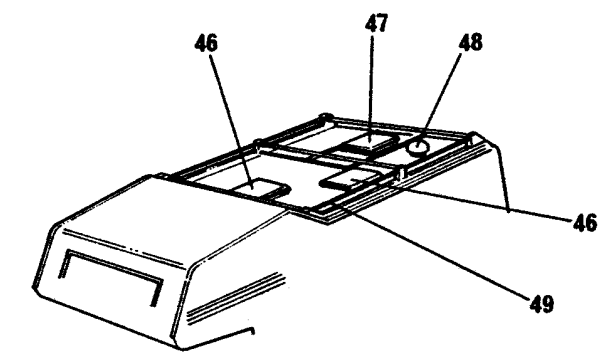

America 92 - 406 New Deal

Ritorna

POS CODICE

DESCRIZIONE

Q.TA

1	400893	BANDELLA FINESTRA ANT. SX	1
2	556020	FIN. SEITZ 1450X600 APRIB.	2
3	402743	CARTER ANTERIORE SX PORTAPACCHI	1
4	402755	CARTER LATERALE ANT. SX PORTAPACCHI	1
5	402749	CARTER LATERALE SX PORTAPACCHI	1
6	402752	CARTER CENTRALE PORTAPACCHI	2
7	556018	FINESTRA SEITZ 750X600	2
8	NON/C	GUSCIO LATERALE SUP. SX	1
9	402761	CARTER POSTERIORE SX PORTAPACCHI	1
10	400899	BANDELLA FINESTRA POSTERIORE SX	1
11	402766	CARTER CENTRALE INTERNO PORTAPACCHI	1
12	402763	CARTER TRASVERSALE POST. PORTAPACCHI	1
13	NON/C	GUSCIO POSTERIORE VTR	1
14	402758	CARTER POSTERIORE DX PORTAPACCHI	1
15	870700	SCALA PORTAPACCHI	1
16	528512	CERNIERA ZINC. NERA PORTELLONE	1
17	617162	FANALE POSTERIORE DX Art.6188647	1
18	400935	BANDELLA FINESTRA PANCIA POSTERIORE	1
19	NON/C	PORTA LUCE TARGA ORIGINALE FIAT	2
20	400839	CALATINA POSTERIORE DX	1
21	565466	PROFILO COPRIGIUNTO ABS AVORIO	4
22	565842	PROFILO PVC COPRIVITI ROSSO	1
23	400833	PARAURTI POSTERIORE	1
24	401063	CARTER INTERNO TIRANT.MANIGLIA	1
25	324351	SOLLEVATORE K30	2
26	502410	BLOCCAGGIO PER PORTELLONE	1
27	550395	SERRATURA PORTELLONE POSTERIORE	1
28	NON/C	PORTELLONE POSTERIORE VTR	1
29	617165	FANALE POSTERIORE SX Art.6188648	1
30	400953	BANDELLA SOTTOFINESTRA L. 784	2
31	400884	PARTE SUP. SPORTELLO CALATA	1
32	400842	CALATINA POSTERIORE SX	1
33	400890	CARTER POSTERIORE SPORTELLO CALATA	1
34	400028	SPORTELLO CALATA	1
35	400878	CALATA PASSARUOTE POSTERIORE SX	1
36	397045	PARASCHIZZI SX	2
37	397046	PARASCHIZZI DX	2
38	400896	BANDELLA FINESTRA CENTRALE SX	1
39	525284	FERMAPORTA ESTERNO ART. 529 CH	3
40	400950	BANDELLA SOTTOFINESTRA L.1484	2
41	400021	SPORTELLO CALATA CENTRALE SX	1
42	401009	PARTE SUP. SPORTELLO CALATA CENTR. SX	1
43	400977	CALATA RACCORDO CABINA SX	1
44	400971	CALATA PORTA CABINA SX	1
45	400968	CALATA PARAFANGO ANT. SX	1
46	555010	TETTINO BIANCO C/ VENT. THERM.	2
47	555020	TETTINO BIANCO S/VENT.THERMOFORM	1