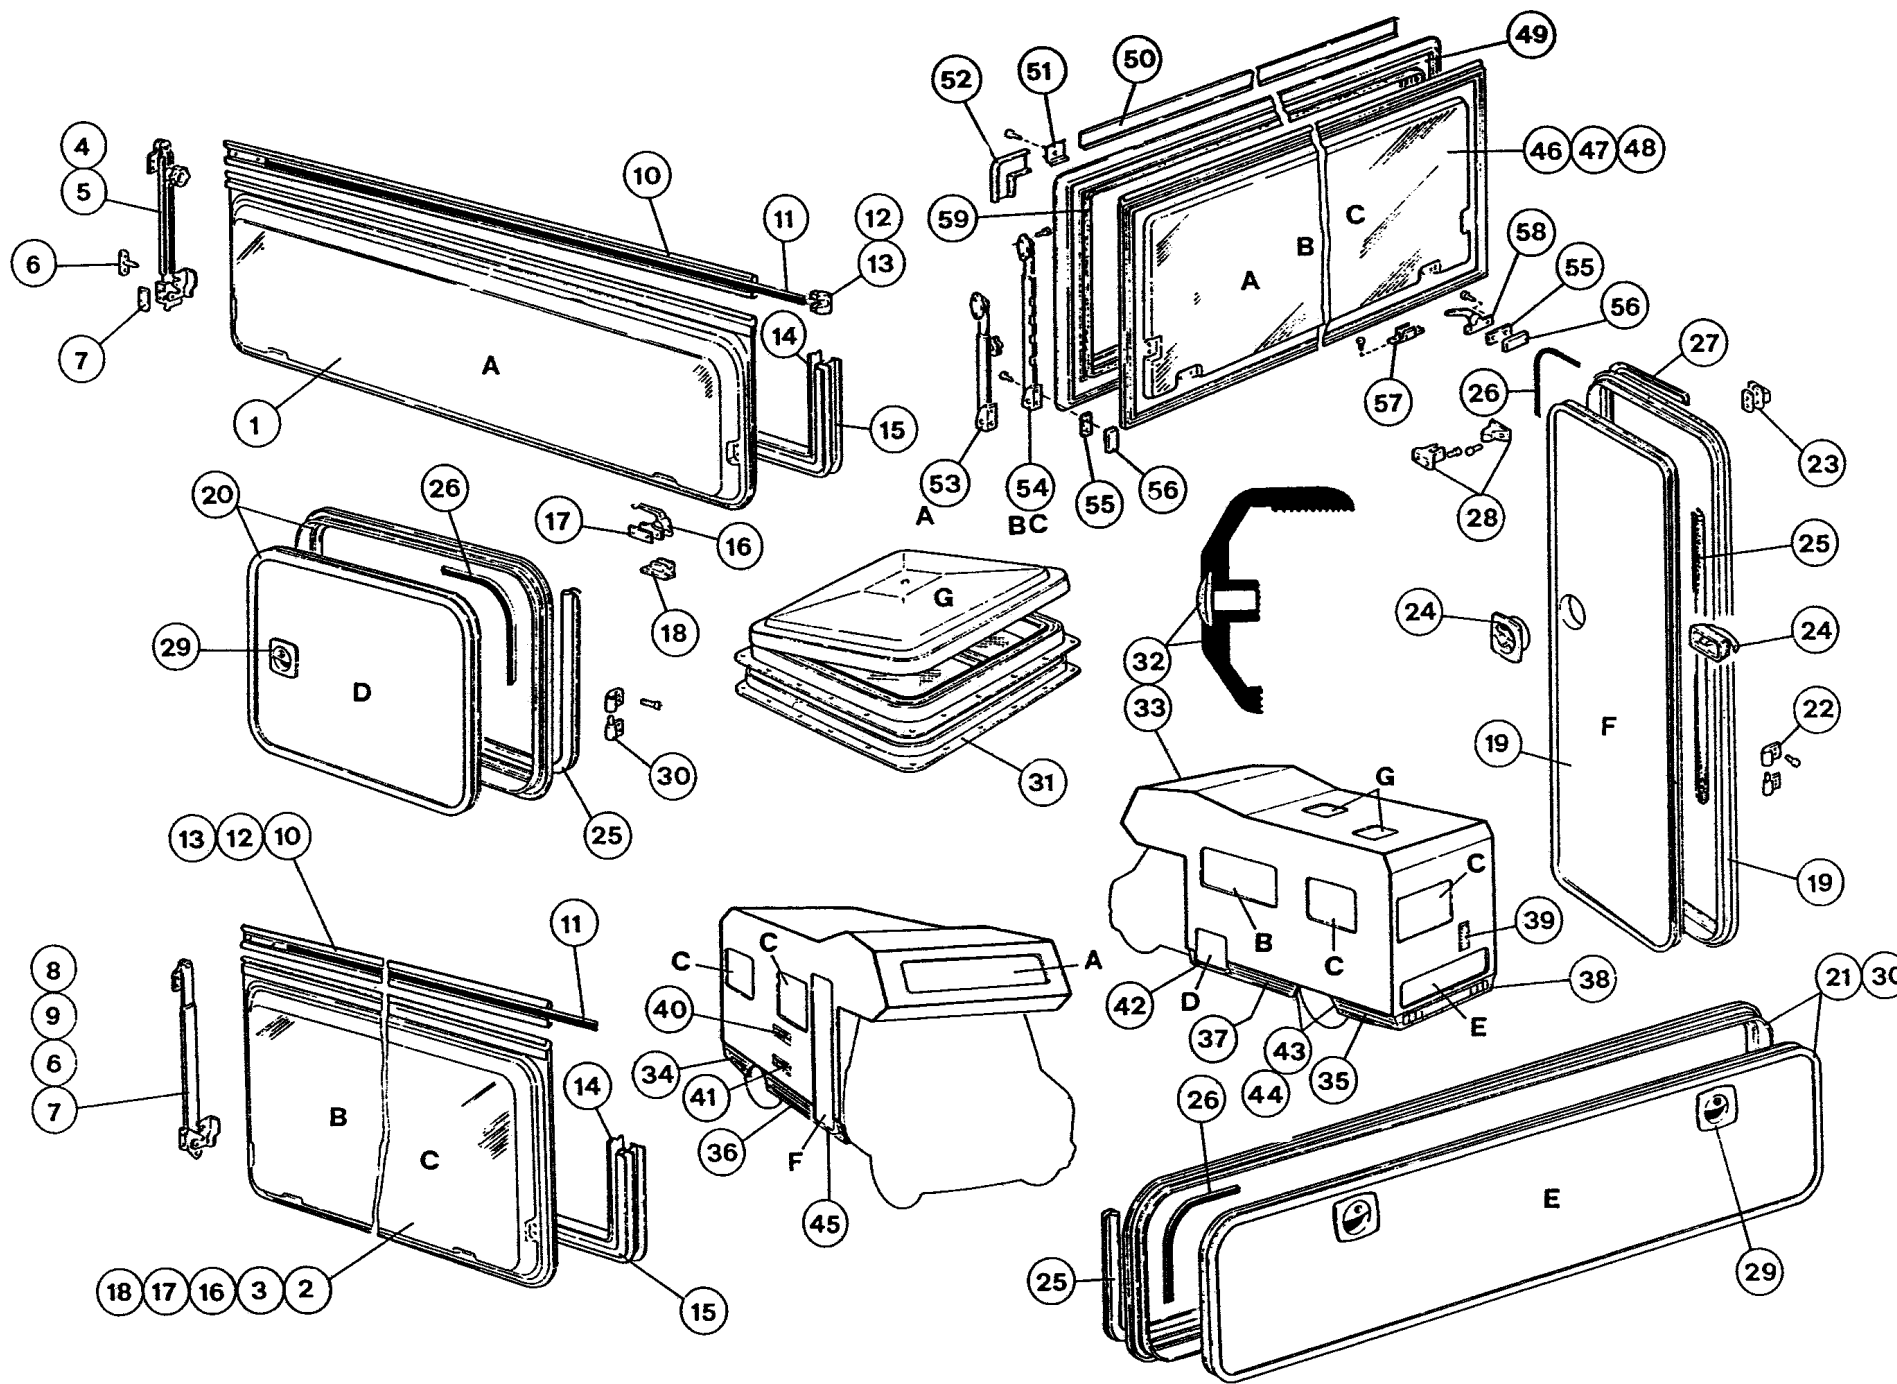

Freccia 400 Super

POS CODICE

DESCRIZIONE

Q.TA

48	565618	* FINESTRA KISTEN 1645X585	2
49	NON/C	* CORNICE FINESTRA	5
50	NON/C	* PROFILO RIVESTIMENTO INTERNO	-
51	NON/C	* PIASTRINA FISSAGGIO FINESTRA	-
52	NON/C	* PROFIL. ANGOL. RIVESTIMENTO INTERNO	-
53	NON/C	* COMPASSO PICCOLO DX/SX	2
54	NON/C	* COMPASSO A SCATTO DX/SX	6
55	NON/C	* GUARNIZ. PIASTRINA	-
56	NON/C	* PIASTRINA FISSAGGIO	-
57	NON/C	* RISCONTRO PER MANIGLIA	10
58	NON/C	* MANIGLIA PER FINESTRA	10
59	NON/C	* GUARNIZIONE FINESTRA	5