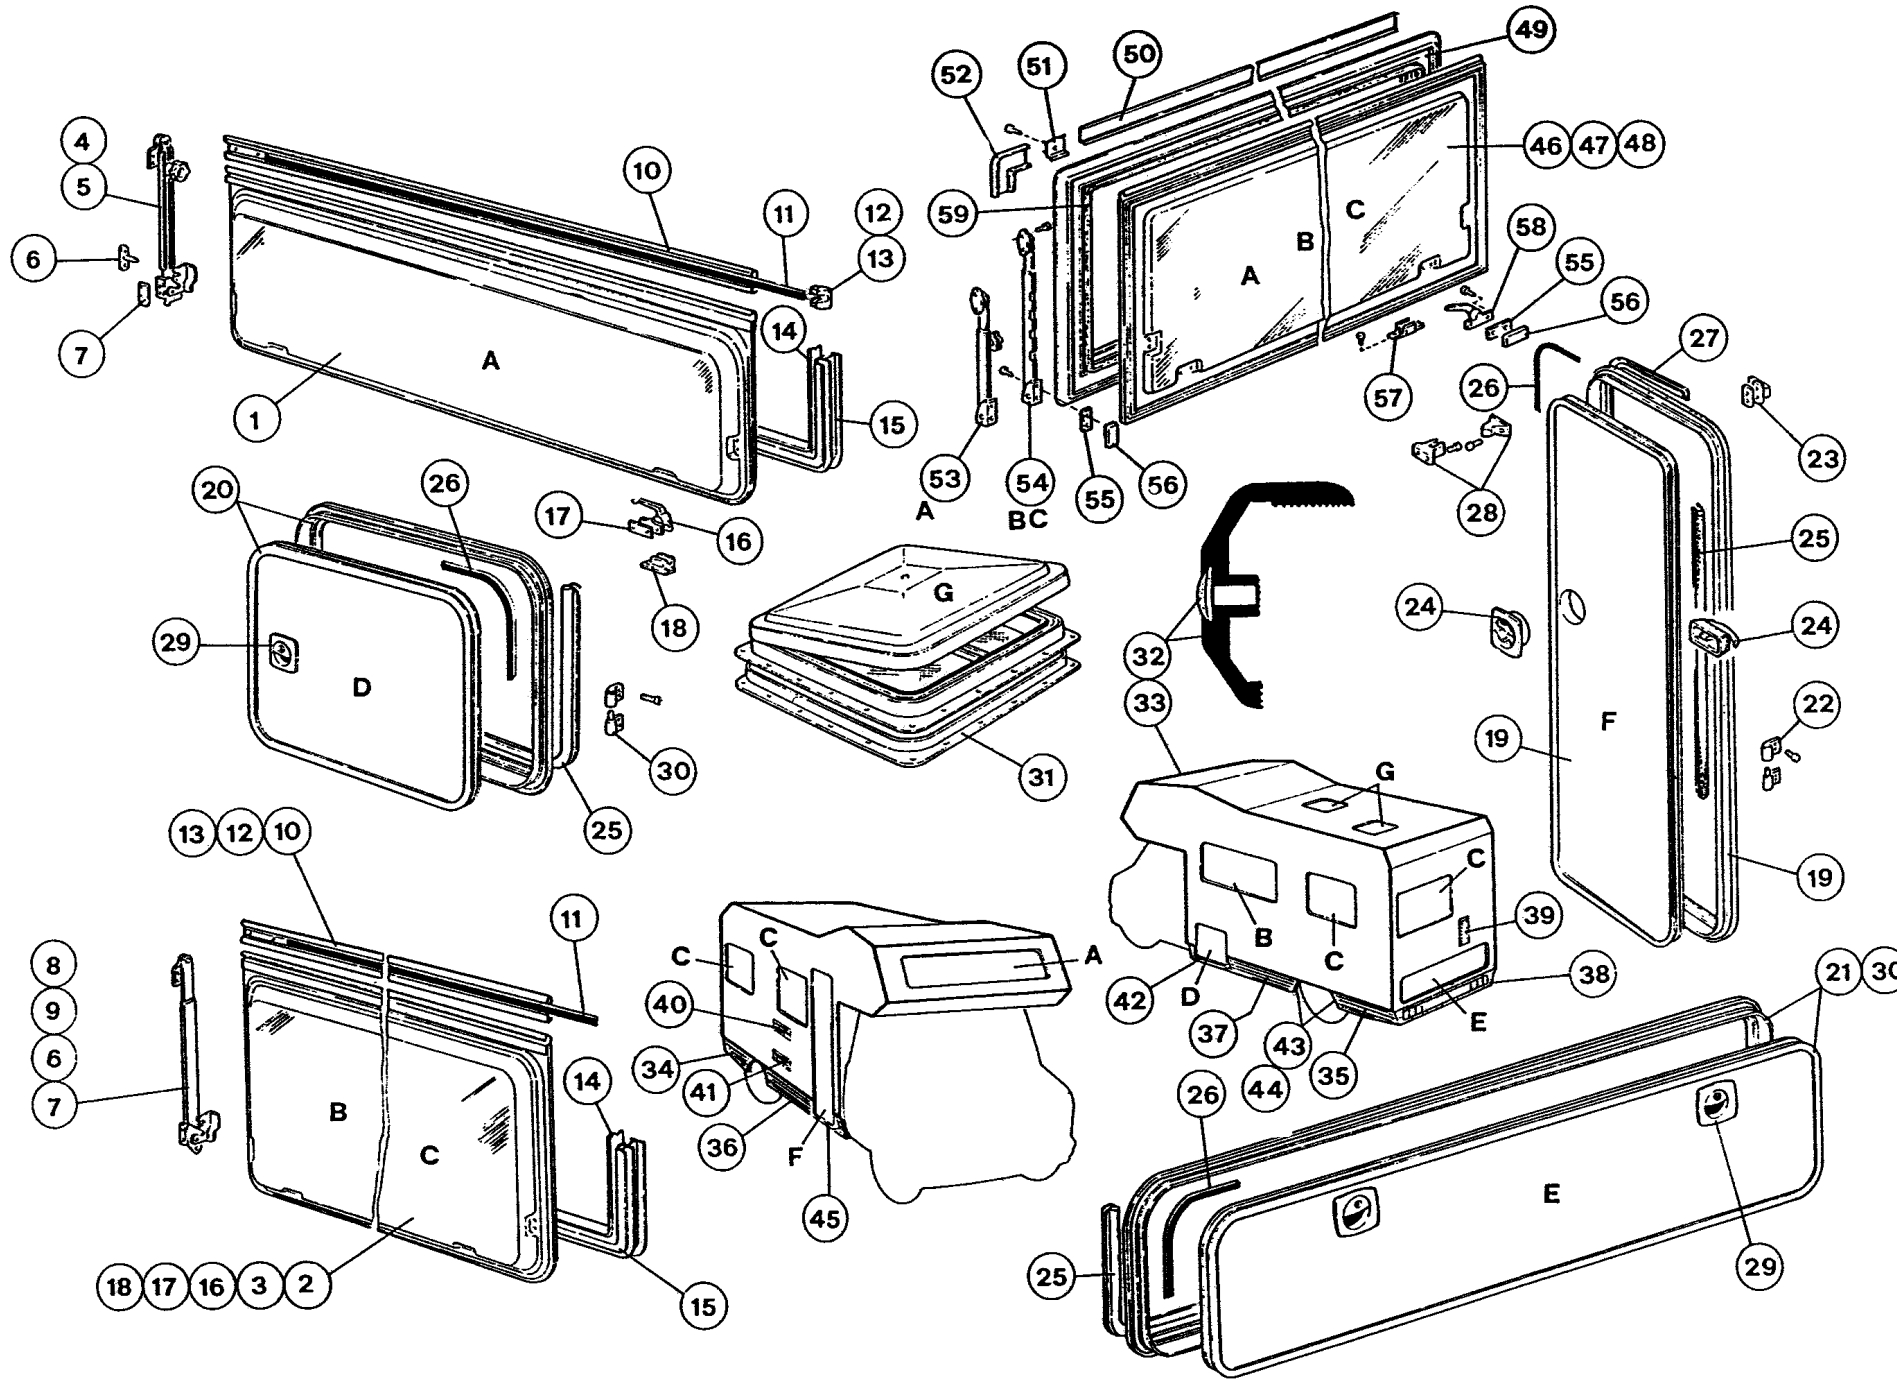

Freccia 400 Super

Ritorna

POS	CODICE	DESCRIZIONE	Q.TA
1	557164	FINESTRA PLANET 1200X300	1
2	557199	FINESTRA PLANET 1450X550	1
3	557209	FINESTRA PLANET 950X550	4
4	509376	COMPASSO PICCOLO SX	1
5	509376	COMPASSO PICCOLO DX	1
6	NON/C	RISCONTRO PER COMPASSO	12
7	NON/C	PIASTRINA PER COMPASSO	12
8	509349	COMPASSO A SCATTO SX.	5
9	509349	COMPASSO A SCATTO DX	5
10	NON/C	PROF. CERNIERA ALLUMINIO	6
11	565899	PROF. PVC NERO COPRIVITI LARGO	6
12	NON/C	TERMINALE PROF. FINESTRA SX	6
13	NON/C	TERMINALE PROF. FINESTRA DX	6
14	565796	PIATTINA PVC	6
15	565789	PROF. GOMMA GUARN. FINESTRA	6
16	534610	MANIGLIA PER FINESTRA.	12
17	NON/C	PIASTRINA PER MANIGLIA	12
18	NON/C	RISCONTRO PER MANIGLIA	12
19	557585	PORTA STUCC. EUROMAX 1900X520	1
20	557534	SPORTELLO STUCC. EUROMAX 528X411	1
21	557528	SPORTELLO STUCC. EUROMAX 1900X350	1
22	NON/C	CERNIERA COMPLETA PORTA	3
23	NON/C	FERMAPORTA INTERNO	1
24	NON/C	SERRATURA COMPLETA PORTA	1
25	NON/C	PROF.GUARNIZ.INTERNO PORTA	1
26	565803	PROF. PVC MORB.COPRIVITI NERO STRETTO	1
27	NON/C	PROF. GUARNIZ. INTERNO PORTA	1
28	525284	FERMAPORTA ESTERNO	1
29	NON/C	SERRATURA COMPLETA PER SPORTELLO	3
30	NON/C	CERNIERA COMPLETA PER SPORTELLO	5
31	555020	TETTINO BIANCO S/VENT.THERMOFORM	2
32	565148	PROF. GOMMA ANGOLO RIGIDO	1
33	565899	PROF. PVC NERO COPRIVITI LARGO	1
34	400119	CALATA POSTERIORE DX ABS	1
35	400121	CALATA POSTERIORE SX ABS	1
36	400045	CALATA ANTERIORE DX ABS	1
37	400046	CALATA ANTERIORE SX ABS	1
38	400081	PARAURTI POSTERIORE	1
39	NON/C	GRIGLIA EST. SCALDAB	1
40	502045	GRIGLIA SUP. ABS	1
41	502050	GRIGLIA INF. ABS	1
42	400136	CALATA ANGOLO SX	1
43	397036	PARASPRUZZI SX	2
44	397035	PARASPRUZZI DX	2
45	400134	CALATA ANGOLO DX	1
46	565605	* FINESTRA KISTEN 845X485	2
47	565607	* FINESTRA KISTEN 1245X235	1