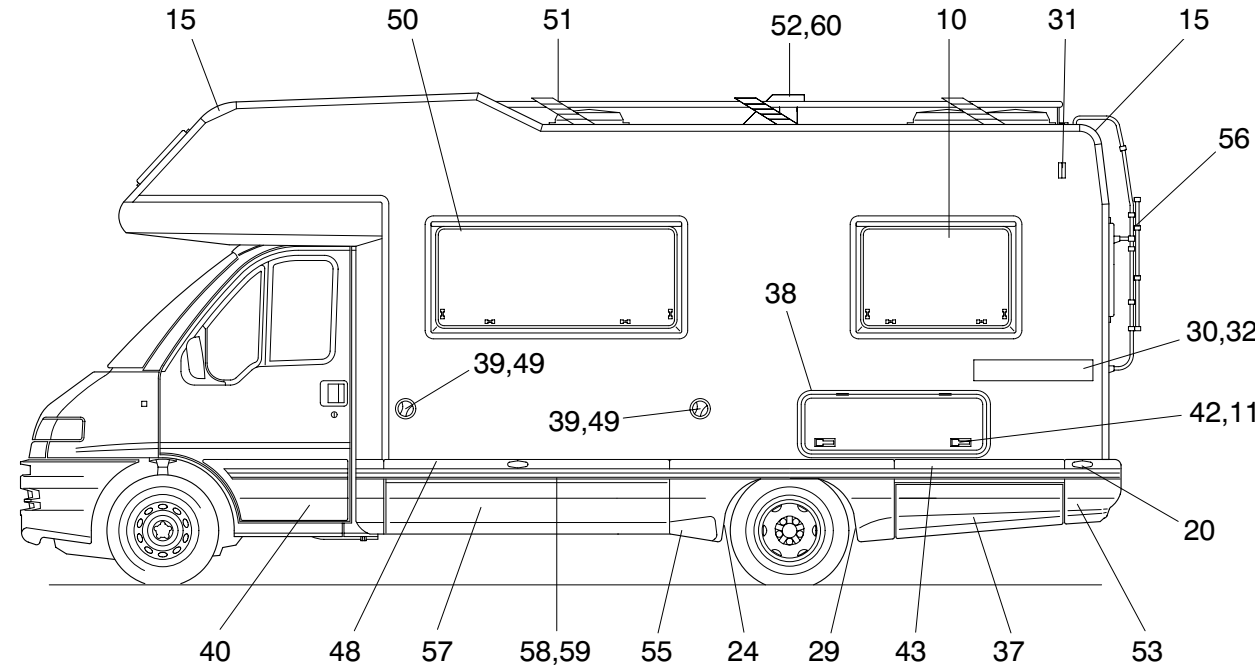

America 403 Family (1998)

POS CODICE DESCRIZIONE Q.TA

Ritorna

POS	CODICE	DESCRIZIONE	Q.TA
1	378075	SCRITTA THERM. ARCA BIANCO/ROSSA	2
2	ARCADIA-212	CALATA TERMINALE ANT. SX	1
3	ARCADIA-215	CALATA TERMINALE ANT. DX	1
4	378008	SCRITTA RESINATA "A" GRANDE	1
5	ARCADIA-121	GUSCIO SOTTOMANSARDA IN VTR	1
6	558016	FIN. SEITZ 900X500 APRIB. 9002 V. GRIGIO	3
7	565284	CURVA RACC. SUP. MANS. NGU 966020001	2
8	555005	TETTINO C/VENTOLA 400X400 BIANCO	2
9	555000	TETTINO S/VENTOLA 400X400 BIANCO	1
10	558020	FIN. SEITZ 900X600 APRIB. 9002 V. GRIGIO	1
11	550805	KIT ROT+CHIAVI NR. 11 X SAM MC 961000011	1
12	558004	FIN. SEITZ 900X450 APRIB. 9002 V. GRIGIO	1
13	557918	TEL. PORTA INGR. 1900X540 SAM 470/670 GR. 7011	1
14	558000	FIN. SEITZ 700X300 APRIB. 9002 V. GRIGIO	1
15	565288	CURVA RACC. POST. NGU 966020002	2
16	550035	SERR. A NORMA CEE ART. 1063 COMPLETA	1
17	ARCADIA-213	BANDELLA PORTA CABINA DX	1
18	ARCADIA-198	BANDELLA PORTA INGRESSO	1
19	ARCADIA-214	CALATA SOTTO PORTA INGRESSO	1
20	617235	FAN. POSIZIONE SACEX BASE NERA ART. 22.07	4
21	ARCADIA-209	SPORTELLO CALATA MM 1320 DX	1
22	ARCADIA-210	PARTE SUP. SPORT. CALATA MM 1320 DX	1
23	ARCADIA-208	CALATA PASSARUOTE DX	1
24	ARCADIA-206	PARASCHIZZI SX	2
25	ARCADIA-196	SPORTELLO CALATA DX DA 722	1
26	ARCADIA-194	PARTE SUP. SPORT. CALATA DA 722 DX	1
27	ARCADIA-348	CALATA RACC. PARAURTI DX MM 220	1
28	502387	AERATORE CON VENTOLA MM. 172	1
29	ARCADIA-207	PARASCHIZZI DX	2
30	378194	SCRITTA THERM. AMERICA BIANCA	3
31	617240	FANALE DI POSIZIONE BICOLORE ART. 22.00.621	2
32	378014	SCRITA ADESIVA ROSSA "403"	3
33	0335A	WC KASSET BIANCO C/SPORTELLO	1
34	638455	PRESA EST. NORME CEE BIANCA 85180028	1
35	502029	GRIGLIA SUP. 958280211 BIANCA	1
36	502032	GRIGLIA INF. 958280311 BIANCA	1
37	ARCADIA-190	SPORTELLO CALATA APRIBILE DA 722 SX	1
38	557929	TELAIO 1090X300 GRIGIO 7011	1
39	703066	BOCCHETTONE ACQUA POTABILE GRIGIO	2
40	ARCADIA-211	BANDELLA PORTA CABINA SX	1
41	557902	TELAIO 1675X450 GRIGIO 7011	1
42	550803	SERR. PORTELLONE 918030068 METALPLAST	4
43	ARCADIA-189	PARTE SUP. SPORT. CALATA DA 722 SX	1
44	617310	FANALE POST. DUCATO DX 44832000	1
45	617217	FANALE TARGA 55959000 ARIC	2
46	ARCADIA-192	PARAURTI POSTERIORE	1
47	617315	FANALE POST. DUCATO SX 44833000	1