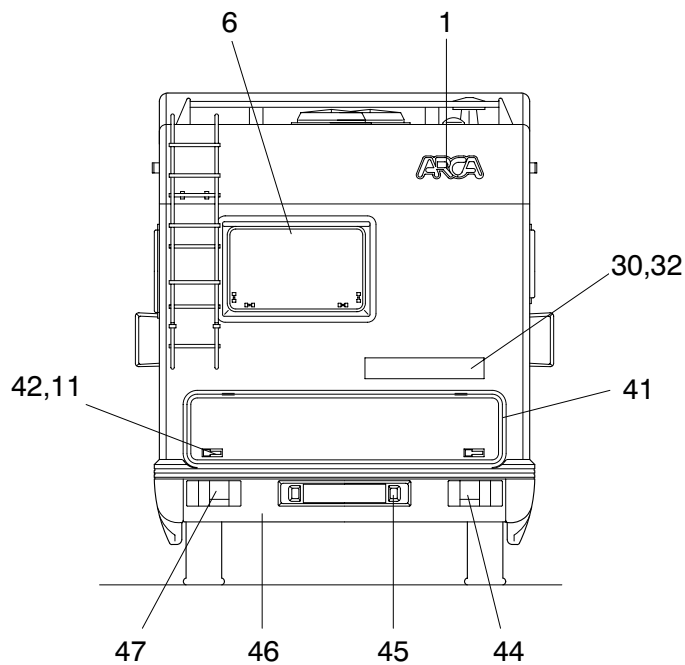

America 403 Family (1998)

POS CODICE DESCRIZIONE Q.TA

Ritorna

POS	CODICE	DESCRIZIONE	Q.TA
1	378075	SCRITTA THERM. ARCA BIANCO/ROSSA	2
2	ARCADIA-212	CALATA TERMINALE ANT. SX	1
3	ARCADIA-215	CALATA TERMINALE ANT. DX	1
4	378008	SCRITTA RESINATA "A" GRANDE	1
5	ARCADIA-121	GUSCIO SOTTOMANSARDA IN VTR	1
6	558016	FIN. SEITZ 900X500 APRIB. 9002 V. GRIGIO	3
7	565284	CURVA RACC. SUP. MANS. NGU 966020001	2
8	555005	TETTINO C/VENTOLA 400X400 BIANCO	2
9	555000	TETTINO S/VENTOLA 400X400 BIANCO	1
10	558020	FIN. SEITZ 900X600 APRIB. 9002 V. GRIGIO	1
11	550805	KIT ROT+CHIAVI NR. 11 X SAM MC 961000011	1
12	558004	FIN. SEITZ 900X450 APRIB. 9002 V. GRIGIO	1
13	557918	TEL. PORTA INGR. 1900X540 SAM 470/670 GR. 7011	1
14	558000	FIN. SEITZ 700X300 APRIB. 9002 V. GRIGIO	1
15	565288	CURVA RACC. POST. NGU 966020002	2
16	550035	SERR. A NORMA CEE ART. 1063 COMPLETA	1
17	ARCADIA-213	BANDELLA PORTA CABINA DX	1
18	ARCADIA-198	BANDELLA PORTA INGRESSO	1
19	ARCADIA-214	CALATA SOTTO PORTA INGRESSO	1
20	617235	FAN. POSIZIONE SACEX BASE NERA ART. 22.07	4
21	ARCADIA-209	SPORTELLO CALATA MM 1320 DX	1
22	ARCADIA-210	PARTE SUP. SPORT. CALATA MM 1320 DX	1
23	ARCADIA-208	CALATA PASSARUOTE DX	1
24	ARCADIA-206	PARASCHIZZI SX	2
25	ARCADIA-196	SPORTELLO CALATA DX DA 722	1
26	ARCADIA-194	PARTE SUP. SPORT. CALATA DA 722 DX	1
27	ARCADIA-348	CALATA RACC. PARAURTI DX MM 220	1
28	502387	AERATORE CON VENTOLA MM. 172	1
29	ARCADIA-207	PARASCHIZZI DX	2
30	378194	SCRITTA THERM. AMERICA BIANCA	3
31	617240	FANALE DI POSIZIONE BICOLORE ART. 22.00.621	2
32	378014	SCRITA ADESIVA ROSSA "403"	3
33	0335A	WC KASSET BIANCO C/SPORTELLO	1
34	638455	PRESA EST. NORME CEE BIANCA 85180028	1
35	502029	GRIGLIA SUP. 958280211 BIANCA	1
36	502032	GRIGLIA INF. 958280311 BIANCA	1
37	ARCADIA-190	SPORTELLO CALATA APRIBILE DA 722 SX	1
38	557929	TELAIO 1090X300 GRIGIO 7011	1
39	703066	BOCCHETTONE ACQUA POTABILE GRIGIO	2
40	ARCADIA-211	BANDELLA PORTA CABINA SX	1
41	557902	TELAIO 1675X450 GRIGIO 7011	1
42	550803	SERR. PORTELLONE 918030068 METALPLAST	4
43	ARCADIA-189	PARTE SUP. SPORT. CALATA DA 722 SX	1
44	617310	FANALE POST. DUCATO DX 44832000	1
45	617217	FANALE TARGA 55959000 ARIC	2
46	ARCADIA-192	PARAURTI POSTERIORE	1
47	617315	FANALE POST. DUCATO SX 44833000	1