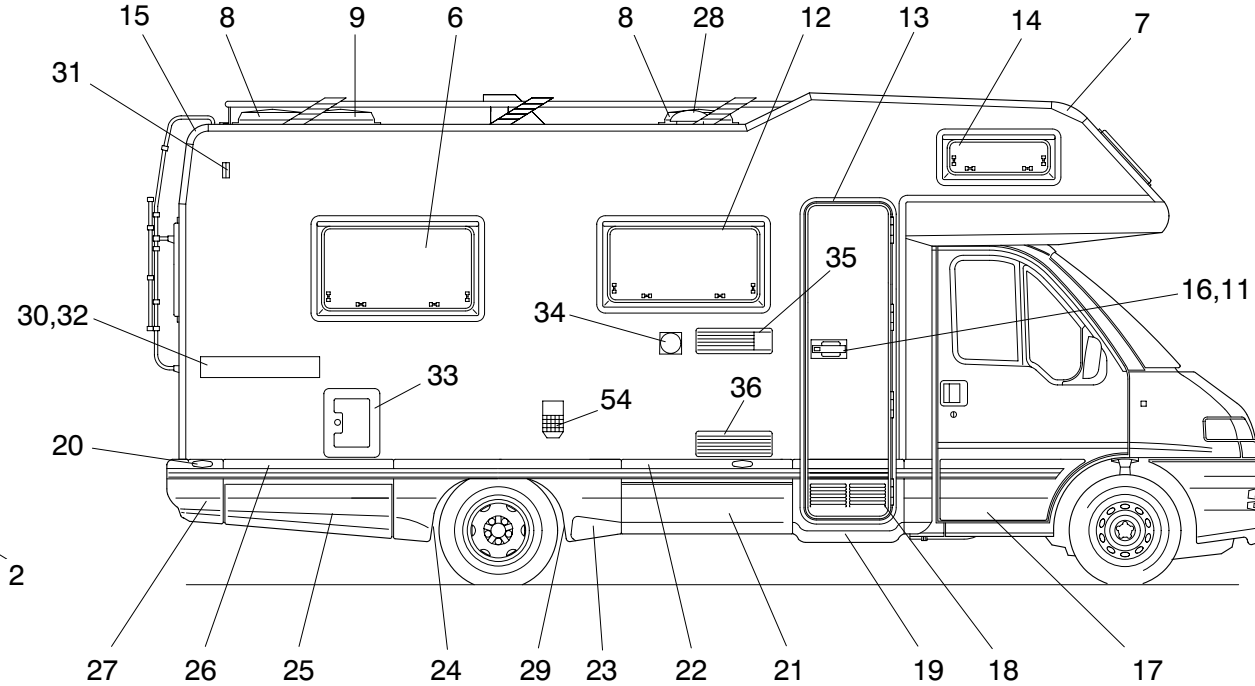

America 403 Family (1998)

POS CODICE DESCRIZIONE Q.TA

Ritorna

POS	CODICE	DESCRIZIONE	Q.TA
1	378075	SCRITTA THERM. ARCA BIANCO/ROSSA	2
2	ARCADIA-212	CALATA TERMINALE ANT. SX	1
3	ARCADIA-215	CALATA TERMINALE ANT. DX	1
4	378008	SCRITTA RESINATA "A" GRANDE	1
5	ARCADIA-121	GUSCIO SOTTOMANSARDA IN VTR	1
6	558016	FIN. SEITZ 900X500 APRIB. 9002 V. GRIGIO	3
7	565284	CURVA RACC. SUP. MANS. NGU 966020001	2
8	555005	TETTINO C/VENTOLA 400X400 BIANCO	2
9	555000	TETTINO S/VENTOLA 400X400 BIANCO	1
10	558020	FIN. SEITZ 900X600 APRIB. 9002 V. GRIGIO	1
11	550805	KIT ROT+CHIAVI NR. 11 X SAM MC 961000011	1
12	558004	FIN. SEITZ 900X450 APRIB. 9002 V. GRIGIO	1
13	557918	TEL. PORTA INGR. 1900X540 SAM 470/670 GR. 7011	1
14	558000	FIN. SEITZ 700X300 APRIB. 9002 V. GRIGIO	1
15	565288	CURVA RACC. POST. NGU 966020002	2
16	550035	SERR. A NORMA CEE ART. 1063 COMPLETA	1
17	ARCADIA-213	BANDELLA PORTA CABINA DX	1
18	ARCADIA-198	BANDELLA PORTA INGRESSO	1
19	ARCADIA-214	CALATA SOTTO PORTA INGRESSO	1
20	617235	FAN. POSIZIONE SACEX BASE NERA ART. 22.07	4
21	ARCADIA-209	SPORTELLO CALATA MM 1320 DX	1
22	ARCADIA-210	PARTE SUP. SPORT. CALATA MM 1320 DX	1
23	ARCADIA-208	CALATA PASSARUOTE DX	1
24	ARCADIA-206	PARASCHIZZI SX	2
25	ARCADIA-196	SPORTELLO CALATA DX DA 722	1
26	ARCADIA-194	PARTE SUP. SPORT. CALATA DA 722 DX	1
27	ARCADIA-348	CALATA RACC. PARAURTI DX MM 220	1
28	502387	AERATORE CON VENTOLA MM. 172	1
29	ARCADIA-207	PARASCHIZZI DX	2
30	378194	SCRITTA THERM. AMERICA BIANCA	3
31	617240	FANALE DI POSIZIONE BICOLORE ART. 22.00.621	2
32	378014	SCRITA ADESIVA ROSSA "403"	3
33	0335A	WC KASSET BIANCO C/SPORTELLO	1
34	638455	PRESA EST. NORME CEE BIANCA 85180028	1
35	502029	GRIGLIA SUP. 958280211 BIANCA	1
36	502032	GRIGLIA INF. 958280311 BIANCA	1
37	ARCADIA-190	SPORTELLO CALATA APRIBILE DA 722 SX	1
38	557929	TELAIO 1090X300 GRIGIO 7011	1
39	703066	BOCCHETTONE ACQUA POTABILE GRIGIO	2
40	ARCADIA-211	BANDELLA PORTA CABINA SX	1
41	557902	TELAIO 1675X450 GRIGIO 7011	1
42	550803	SERR. PORTELLONE 918030068 METALPLAST	4
43	ARCADIA-189	PARTE SUP. SPORT. CALATA DA 722 SX	1
44	617310	FANALE POST. DUCATO DX 44832000	1
45	617217	FANALE TARGA 55959000 ARIC	2
46	ARCADIA-192	PARAURTI POSTERIORE	1
47	617315	FANALE POST. DUCATO SX 44833000	1