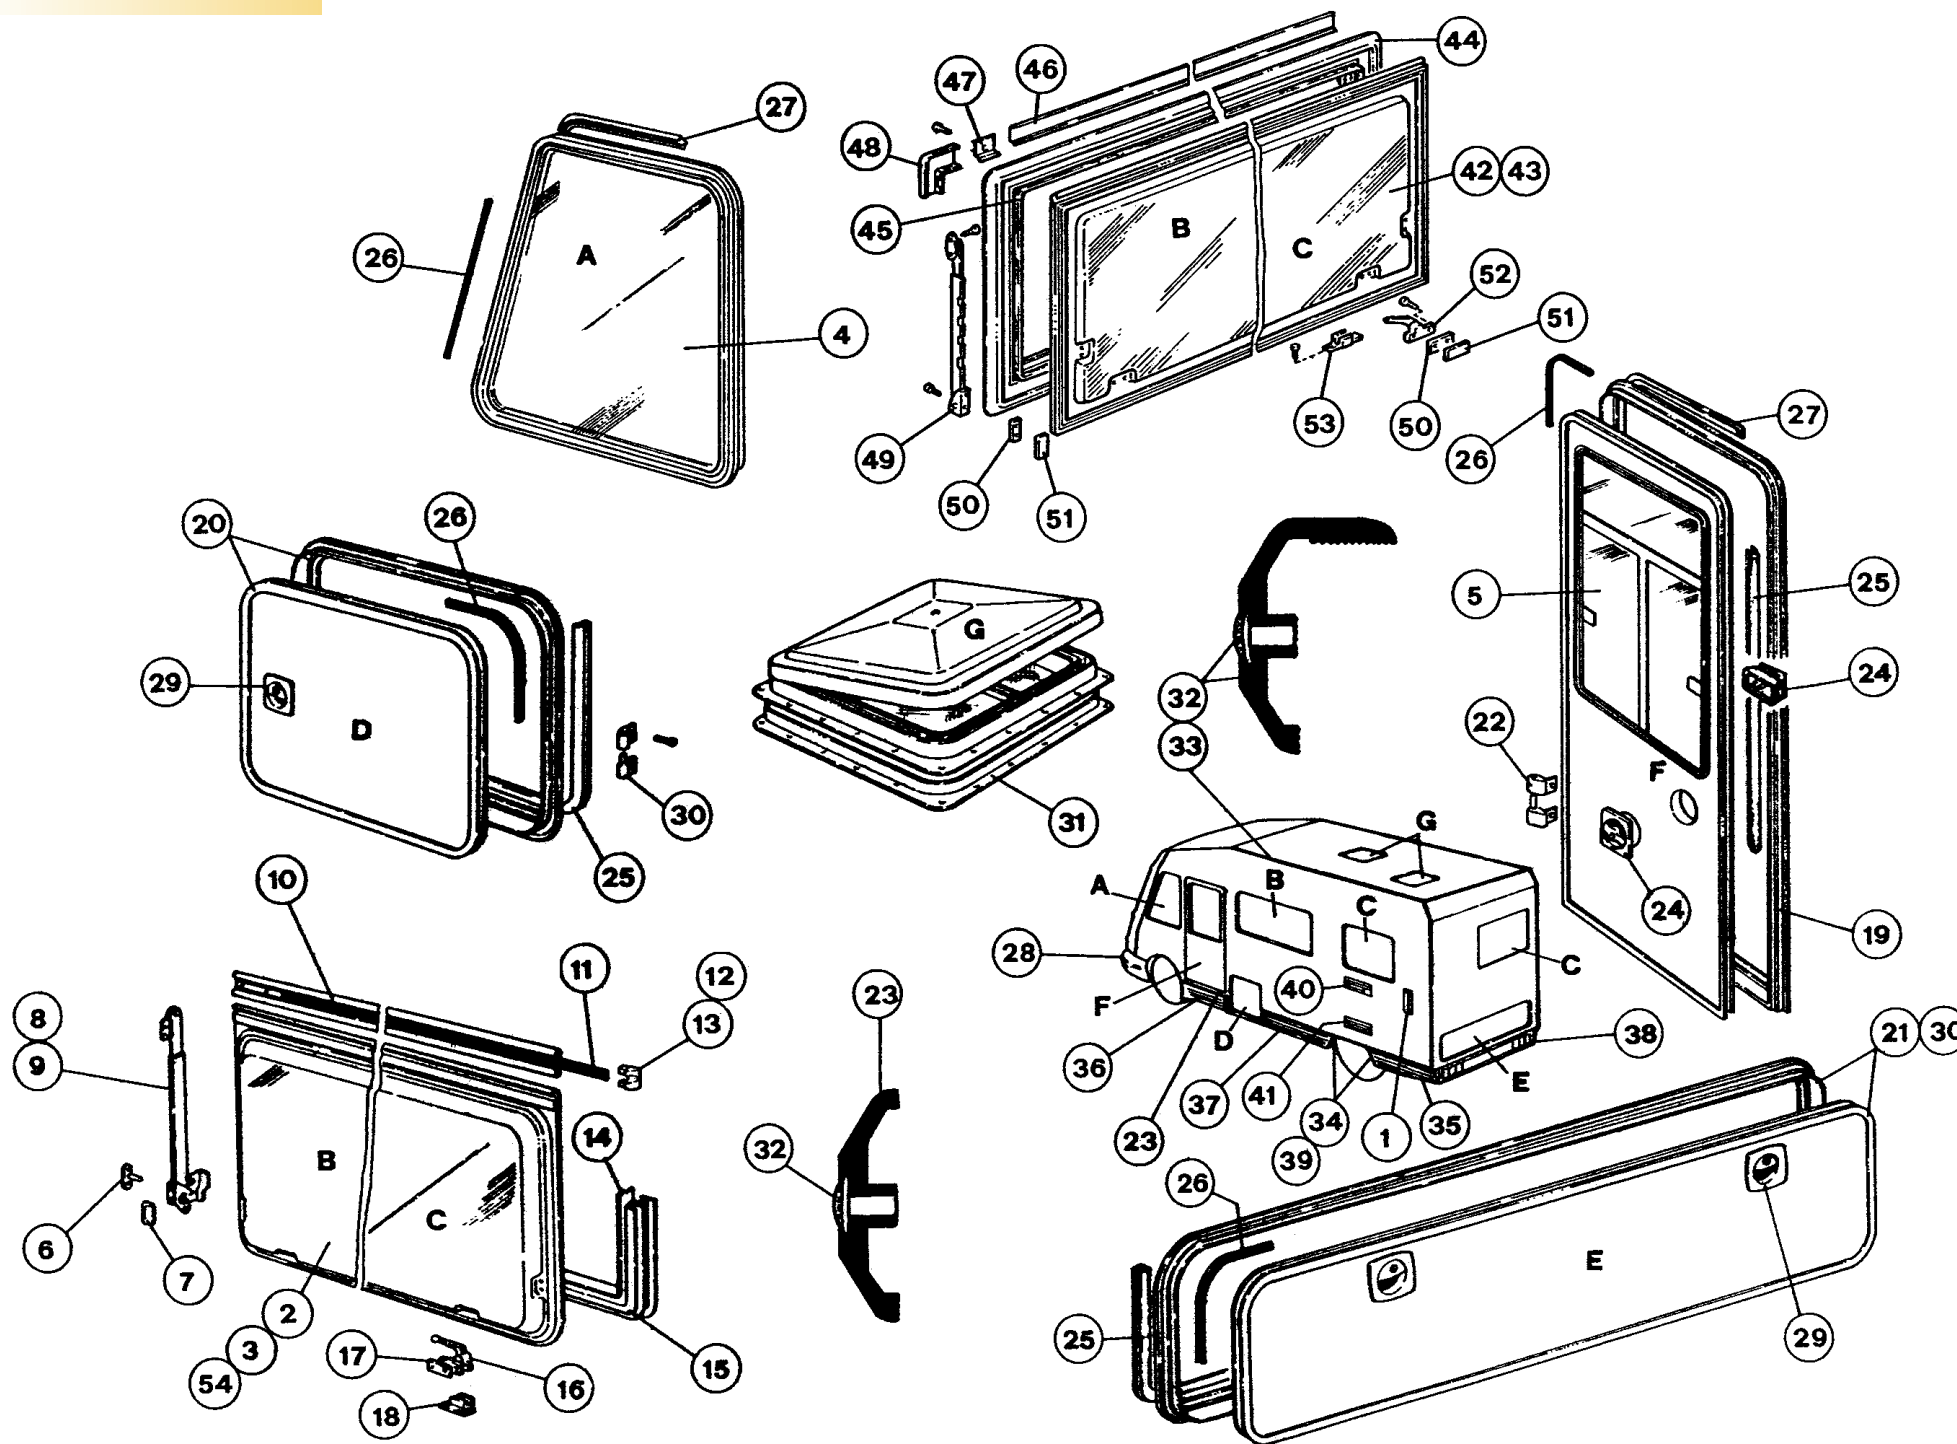

Freccia 568 Super

Ritorna

POS	CODICE	DESCRIZIONE	Q.TA
1	NON/C	GRIGLIA EST. SCALDAB.	1
2	557199	FINESTRA PLANET 1450X550	1
3	557209	FINESTRA PLANET 950X550	1
4	557003	FINESTRA CAB. FRECCIA 605 ANT. SX	1
5	557010	FINESTRA PER PORTA CABINA EU 530/610 SX	1
6	NON/C	RISCONTRO PER COMPASSO	6
7	NON/C	PIASTRINA PER COMPASSO	6
8	509349	COMPASSO A SCATTO SX	3
9	509349	COMPASSO A SCATTO DX	3
10	NON/C	PROF. CERNIERA ALLUMINIO	3
11	565899	PROF. PVC NERO COPRIVITI LARGO	3
12	NON/C	TERMINALE PROF. FINESTRA SX	3
13	NON/C	TERMINALE PROF. FINESTRA DX	3
14	565796	PIATTINA PVC	3
15	565789	PROF. GOMMA GUARN. FINESTRA	3
16	534610	MANIGLIA PER FINESTRA	6
17	NON/C	PIASTRINA PER MANIGLIA	6
18	NON/C	RISCONTRO PER MANIGLIA	6
19	557724	PORTA CABINA FR. 605 SENZA FINESTRA	1
20	557534	SPORTELLO STUCC. EUROMAX 528X411 FR. 360	1
21	557528	SPORTELLO STUCC. EUROMAX 190X35 FR. 360	1
22	NON/C	CERNIERA COMPLETA PORTA	3
23	565148	PROF. GOMMA TAGL. RIG	1
24	NON/C	SERRATURA COMPLETA PORTA	1
25	NON/C	PROF. GUARNIZ. INTERNO PORTA	1
26	565803	PROFILO PVC COPRIVITI NERO	1
27	NON/C	PROF. GUARNIZ. INTERNO PORTA	1
28	400161	PARAURTI LATO SX FR. 605	1
29	NON/C	SERRATURA COMPL. PER SPORTELLO	3
30	NON/C	CERNIERA COMPLETA PER SPORTELLO	5
31	555020	TETTINO BIANCO S/VENT.THERMOFORM	2
32	565148	PROF. GOMMA ANGOL. RIG.	1
33	565899	PROF. PVC NERO COPRIVITI LARGO	1
34	397036	PARASPRUZZI SX	1
35	400048	CALATA POSTERIORE SX ABS	1
36	400131	CALATA ANTERIORE SX ABS	1
37	400046	CALATA ANTERIORE SX ABS	1
38	400081	PARAURTI POSTERIORE	1
39	397035	PARASPRUZZI DX	1
40	502045	GRIGLIA SUPERIORE ABS	1
41	502050	GRIGLIA INFERIORE ABS	1
42	565605	* FINESTRA KISTEN 845X485	2
43	565618	* FINESTRA KISTEN 1645X585	1
44	NON/C	* CORNICE FINESTRA	3
45	NON/C	* GUARNIZIONE FINESTRA	3
46	NON/C	* PROFILO RIVESTIMENTO INTERNO	-
47	NON/C	* PIASTRINA FISSAGGIO FINESTRA	-