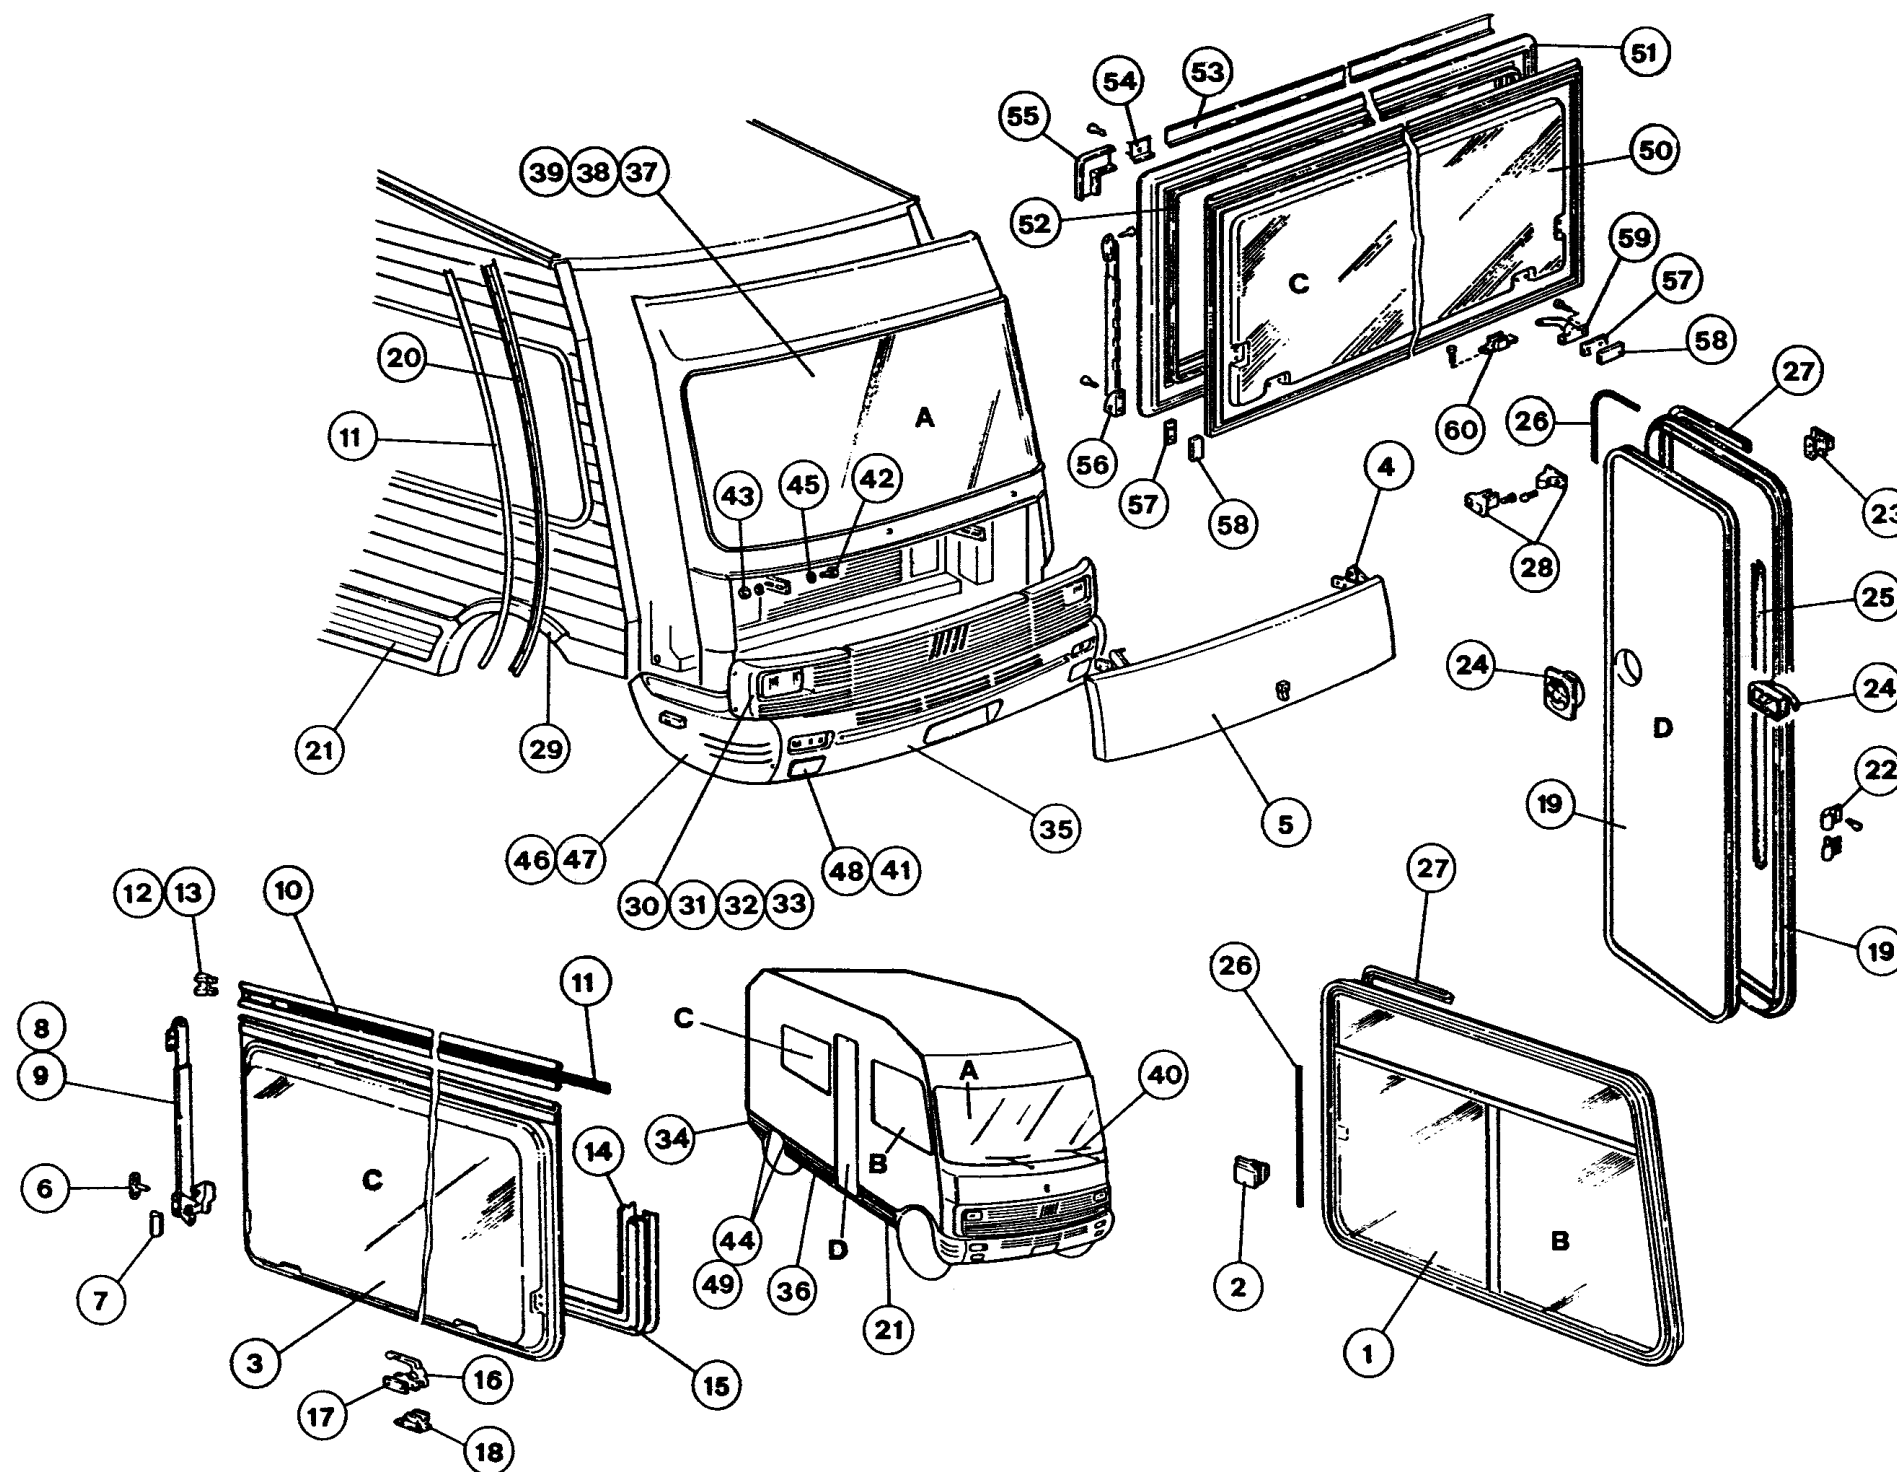

Freccia 568 Super

POS CODICE

DESCRIZIONE

Q.TA

1	557004	FINESTRA CAB. FRECCIA 605 DX	1
2	NON/C	MANIGLIA PER FINESTRA SCORR.	2
3	557204	FINESTRA PLANET 145X55	1
4	339135	CERNIERA COFANO MOTORE	2
5	NON/C	COFANO MOTORE	1
6	NON/C	RISCONTRO PER COMPASSO	2
7	NON/C	PIASTRINA PER COMPASSO	2
8	509349	COMPASSO A SCATTO SX	1
9	509349	COMPASSO A SCATTO DX	1
10	NON/C	PROF. CERNIERA ALLUMINIO	1
11	565899	PROF. PVC NERO COPRIVITI LARGO	1
12	NON/C	TERMINALE PROF. FINESTRA SX	1
13	NON/C	TERMINALE PROF. FINESTRA DX	1
14	565796	PIATTINA PVC	1
15	565789	PROF. GOMMA GUARN. FINESTRA	1
16	534610	MANIGLIA PER FINESTRA	2
17	NON/C	PIASTRINA PER MANIGLIA	2
18	NON/C	RISCONTRO PER MANIGLIA	2
19	557585	PORTA STUCC. EUROMAX 1900X520	1
20	565148	PROF. GOMMA TAGL. RIG	1
21	400126	CALATA ANTERIORE DX ABS	1
22	NON/C	CERNIERA COMPLETA PORTA	3
23	NON/C	FERMAPORTA INTERNO	1
24	NON/C	SERRATURA COMPLETA PORTA	1
25	NON/C	PROF. GUARNIZ. INTERNO PORTA	1
26	565803	PROFILO PVC COPRIVITI NERO	1
27	NON/C	PROF. GUARNIZ. INTERNO PORTA	1
28	525284	FERMAPORTA ESTERNO	1
29	400117	PARAFANGO ANT. DX/SX	2
30	400109	CARTER PORTAFARO SX	1
31	400107	CARTER PORTAFARO DX	1
32	400180	TAPPO DOPPIO FARO SX FRECCIA 605	1
33	400178	TAPPO DOPPIO FARO DX FRECCIA 605	1
34	400047	CALATA POSTERIORE DX ABS	1
35	400156	PARAURTI ANTERIORE FR. 605	1
36	400045	CALATA ANTERIORE DX ABS	1
37	556001	PARABREZZA LAM. EU.	1
38	565140	GUARNIZ. PARABREZZA EUROPA	1
39	565792	PROF. INT. GUARNIZ. PARABREZZA	1
40	656880	MECCAN. TERGI. EU/DUCATO	1
41	400141	TAPPO FARO ANTINEBBIA SX FRECCIA 605	1
42	NON/C	VITE T.E.	2
43	NON/C	DADO	2
44	397035	PARASPRUZZI DX	1
45	NON/C	RONDELLA	4
46	400158	PARAURTI LATO DX FR. 605	1
47	400161	PARAURTI LATO SX FR. 605	1