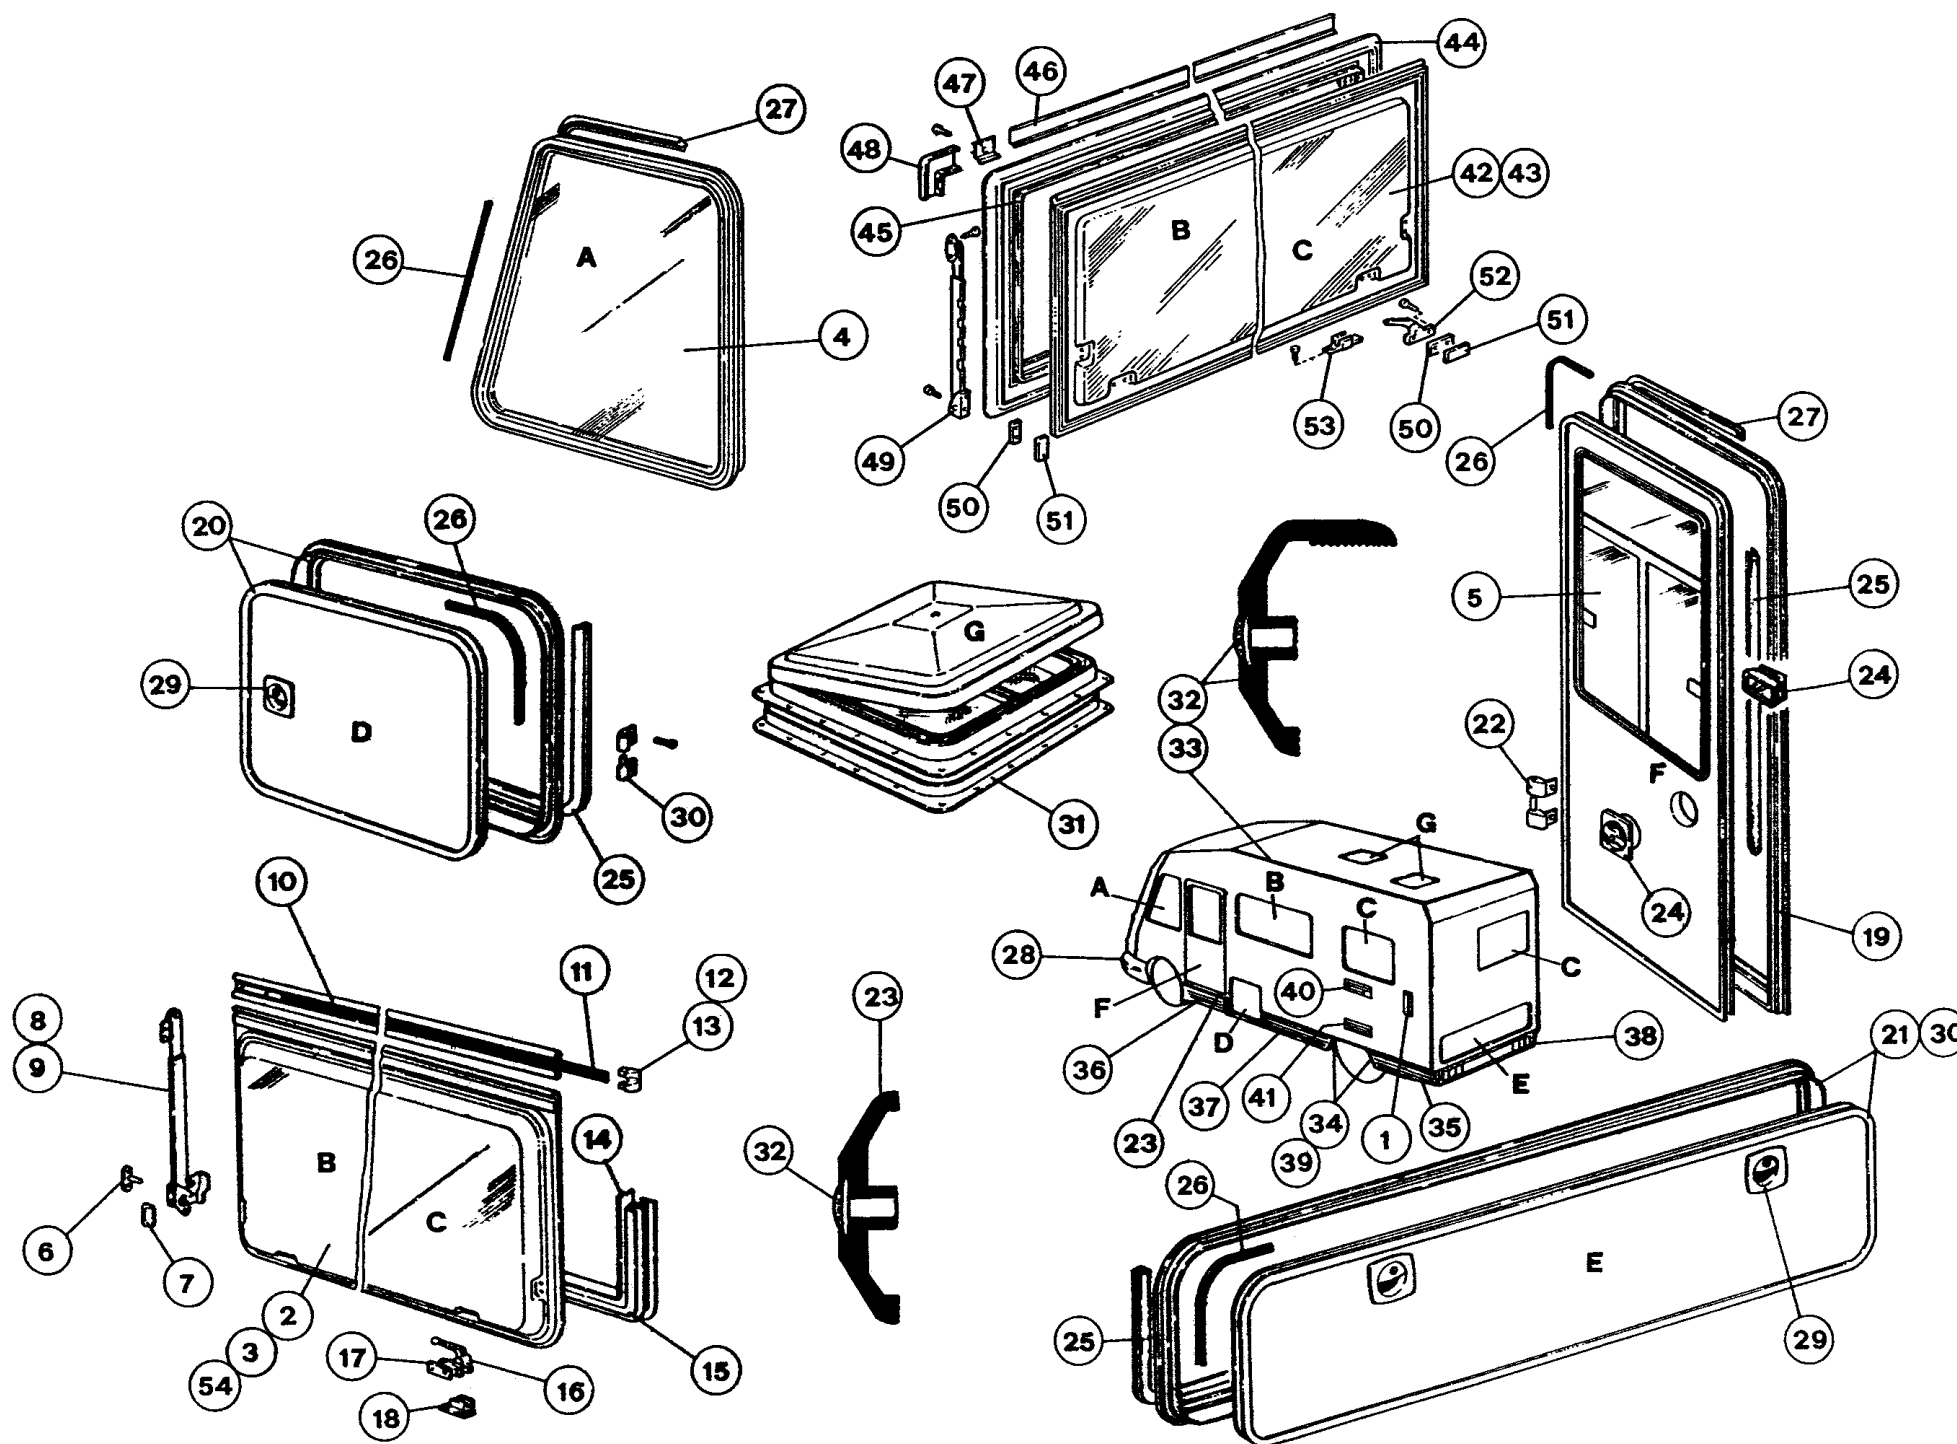

Freccia 568 Super

POS CODICE

DESCRIZIONE

Q.TA

48	NON/C	* PROFIL. ANGOL. RIVESTIMENTO INTERNO	-
49	NON/C	* COMPASSO A SCATTO DX/SX	4
50	NON/C	* GUARNIZ. PIASTRINA	-
51	NON/C	* PIASTRINA FISSAGGIO	-
52	NON/C	* MANIGLIA PER FINESTRA	6
53	NON/C	* RISCONTRO PER MANIGLIA	6
54	557208	FINESTRA PLANET 900X500	1

* PER MODELLO FRECCIA 568 SUPER
CON FINESTRE KISTEN