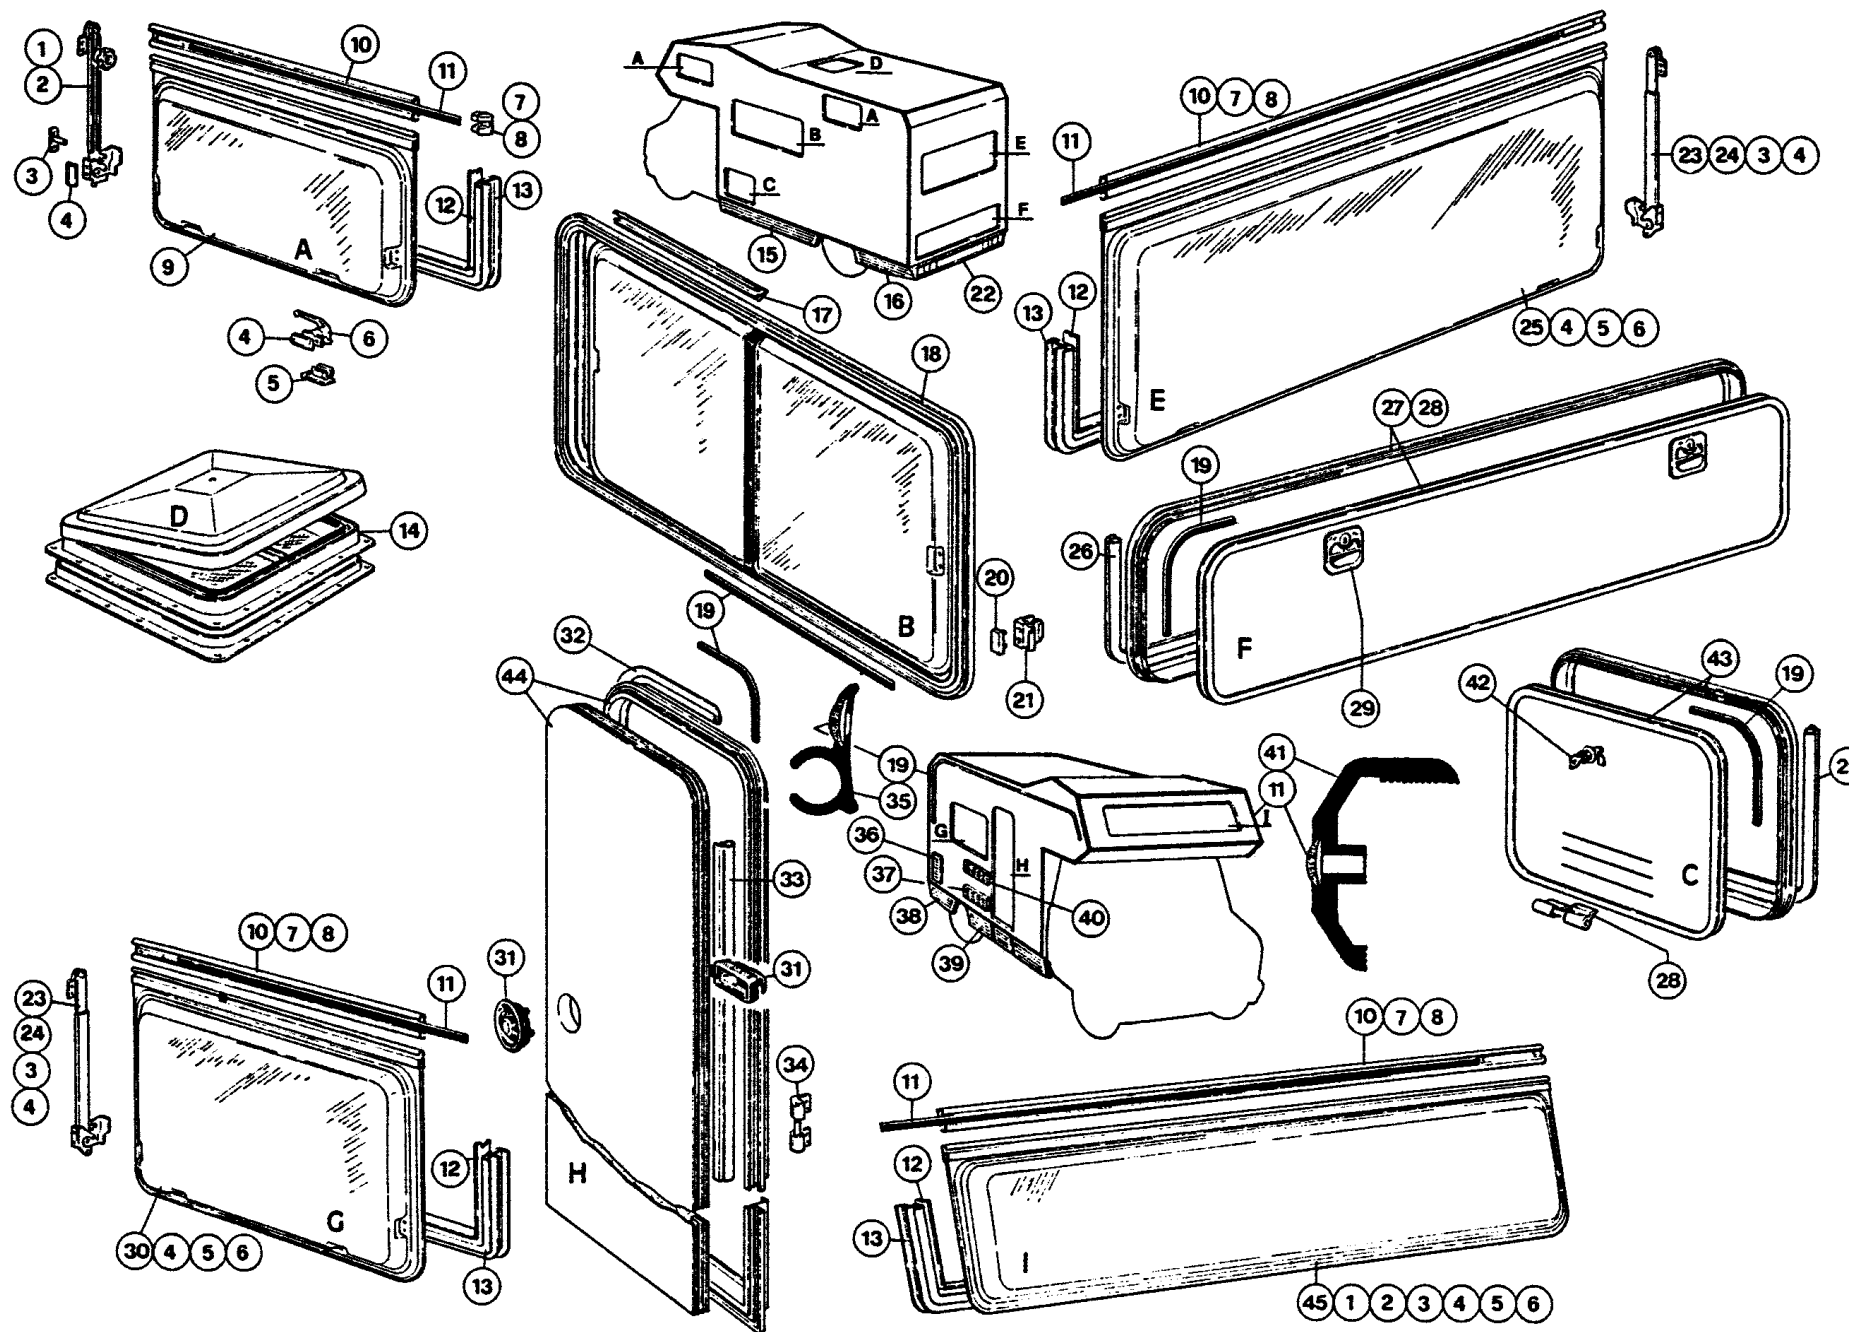

America 380 (Lotto 1206001-2)

POS CODICE

DESCRIZIONE

Q.TA

Ritorna

1	509376	COMPASSO PICCOLO PL. DX	3
2	509376	COMPASSO PICCOLO PL. SX	3
3	NON/C	RISCONTRO PER COMPASSO PL.	10
4	NON/C	PIASTRINA PER MANIGLIA PL.	20
5	NON/C	RISCONTRO PER MANIGLIA PL.	10
6	NON/C	MANIGLIA PER VETRO PL.	10
7	NON/C	TERMINALE PROF. FINESTRA DX PL.	5
8	NON/C	TERMINALE PROF. FINESTRA SX PL.	5
9	557132	FINESTRA PLANET 700X300	2
10	136937	PROF. CERNIERA IN ALLUMINIO PL.	5
11	565899	PROF. PVC NERO COPRIVITI LGO.	5
12	565796	PIATTINA PVC	5
13	NON/C	PROF. IN GOMMA GUARN. FINESTRA	5
14	555015	TETTINO AVORIO THERMOFORM	1
15	NON/C	CALATA ANT. SX VTR	1
16	NON/C	CALATA POST. SX VTR	1
17	NON/C	GUARNIZ. INT. FINESTRA SCORR. PL.	1
18	557173	FINESTRA SCORR. PL. 1450X550 SX	1
19	565803	PROFILO PVC COPRIVITI NERO	4
20	NON/C	PIASTRINO PER MANIGLIA FINESTRA SCORR.	2
21	NON/C	MANIGLIA PER FINESTRA SCORR.	2
22	NON/C	PARAURTI POST. VTR	1
23	509349	COMPASSO A SCATTO PL. SX	2
24	509349	COMPASSO A SCATTO PL. DX	2
25	557397	FINESTRA PLANET 1450X550	1
26	NON/C	PROF. GUARNIZ. GOMMA INT. SPORTELLI	2
27	557462	SPORTELLO PLANET 1810X420	1
28	NON/C	CERNIERA COMPL. SPORT. THERMOFORM	5
29	NON/C	SERRATURA COMPL. PER PORT. PL.	2
30	557157	FINESTRA PLANET 1000X500	1
31	NON/C	SERRATURA COMPL. P. SCHIUMATA PL.	1
32	NON/C	PROFILO GUARN. GOMMA INT. PORTA PL.	1
33	NON/C	PROF. GUARN. GOMMA INT. PORTA PL.	1
34	NON/C	CERNIERA PORTA SCHIUM. PL.	1
35	136358	PROFILO ALL. CANALINO PIATTO	1
36	NON/C	GRIGLIA ESTERNA SCALDACQUA	1
37	502240	AREATORE PER FRIGO IN ALL. SUP. (FRIGO 110 L.)	1
38	NON/C	CALATA POST. DX VTR	1
39	NON/C	CALATA ANT. DX VTR	1
40	502235	AREATORE PER FRIGO IN ALL. INF. (FRIGO 110 L.)	1
41	565148	PROFILO GOMMONE ANG. RIGIDO	1
42	NON/C	SERRATURA SPORT. TERMOFORM	1
43	557476	SPORTELLO 428X536 THERMOFORM	1
44	557547	PORTA COMPL. PL. 1700X525-1 BATT. DX	1
45	557212	FINESTRA PLANET 1600X300	1