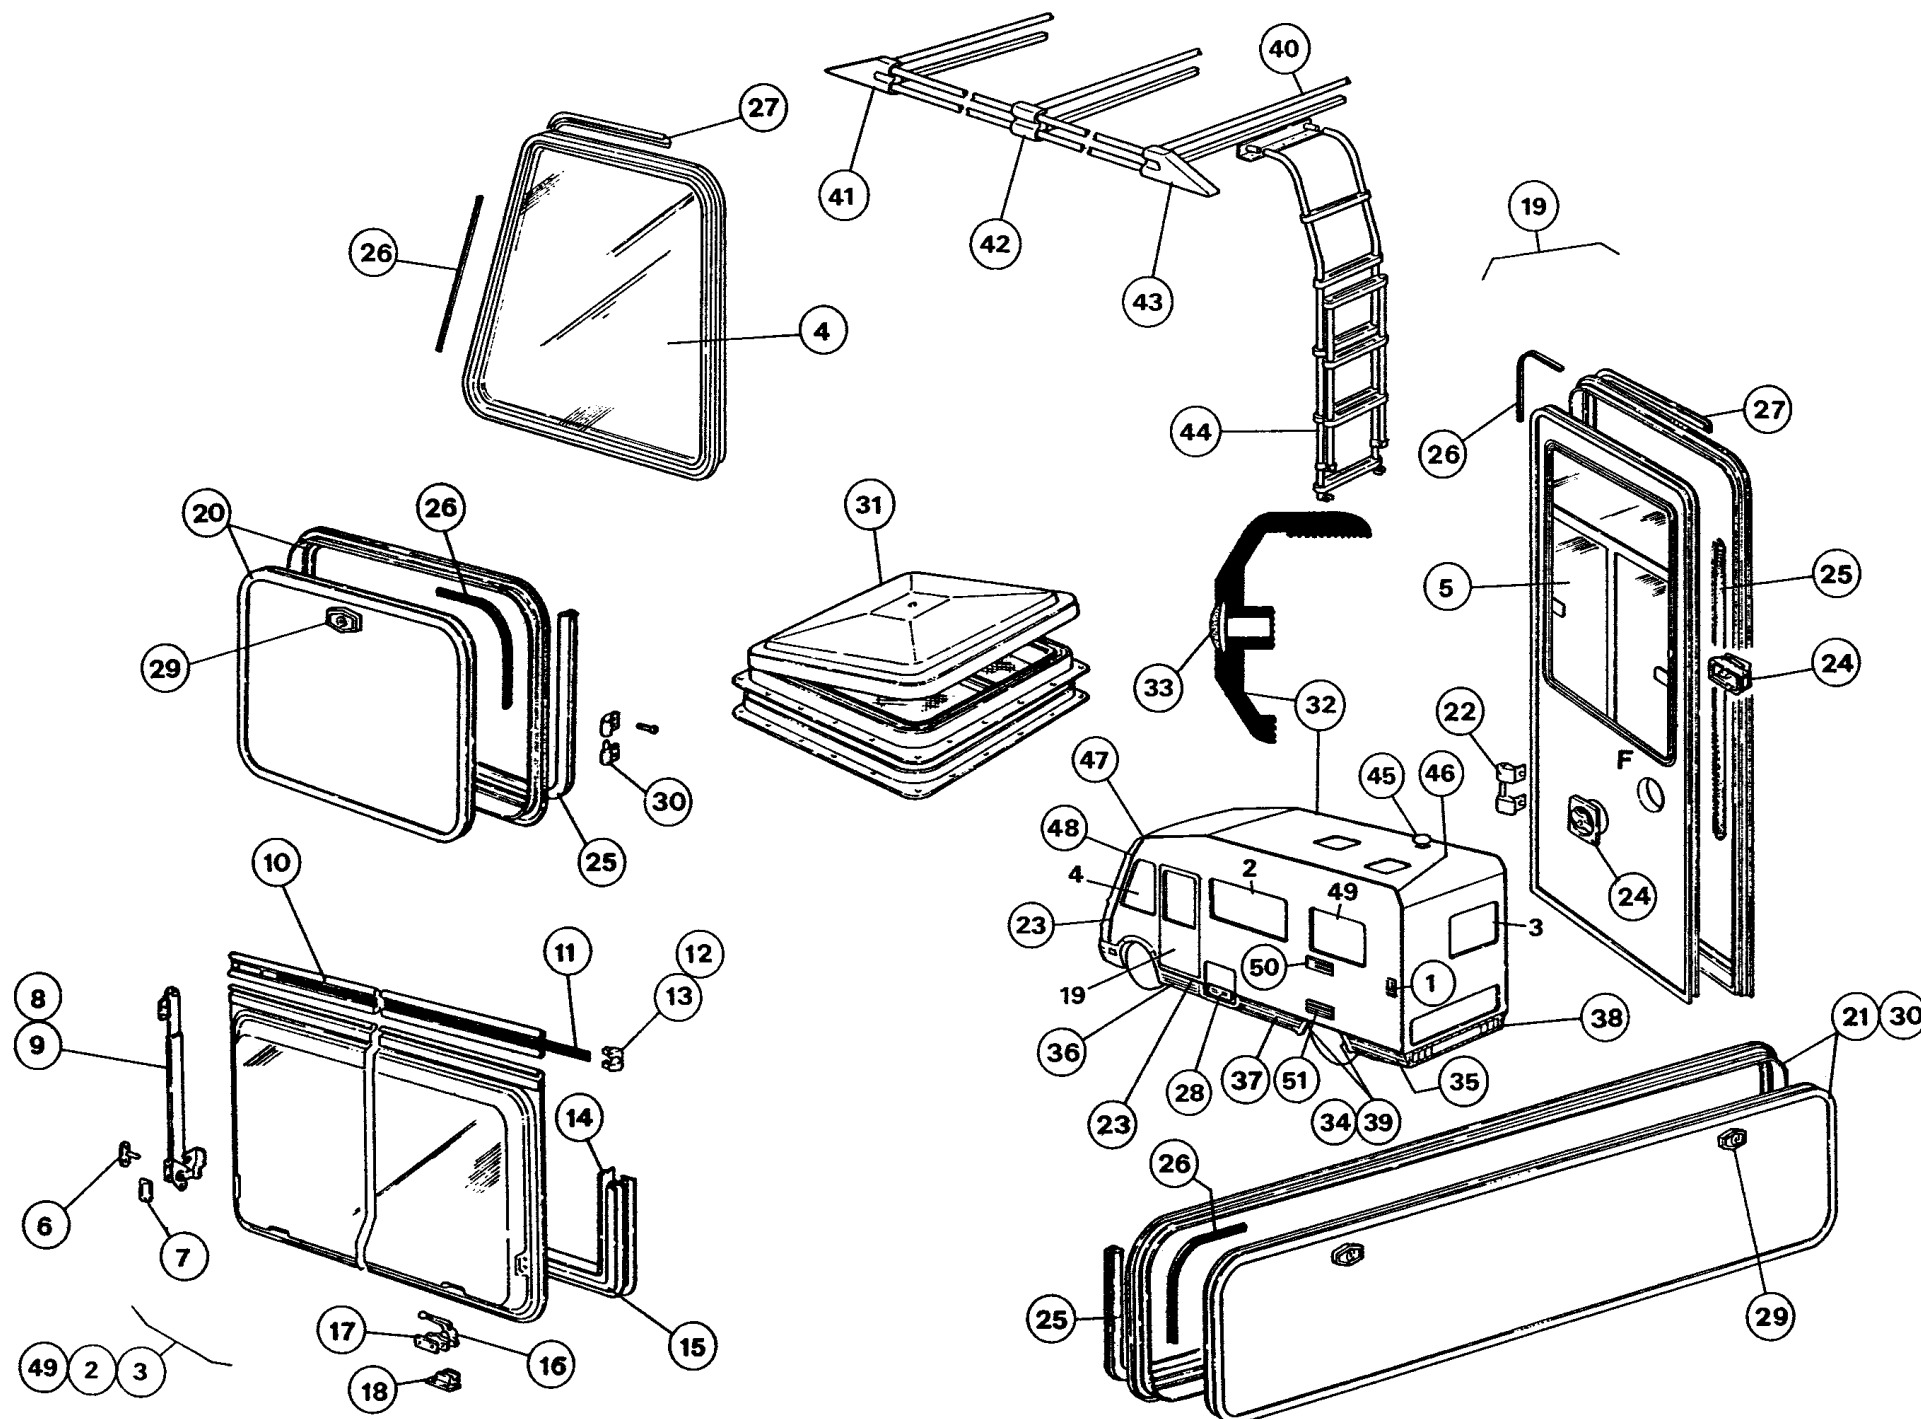

Freccia 92 - 568

POS CODICE

DESCRIZIONE

Q.TA

POS	CODICE	DESCRIZIONE	Q.TA
1	NON/C	GRIGLIA EST. SCALDAB.	1
2	557199	FINESTRA PLANET 1450X550	1
3	557207	FINESTRA PLANET 900X500	1
4	557003	FINESTRA CAB. FRECCIA 605 ANT. SX	1
5	557010	FINESTRA PER PORTA CABINA EU 530/610 SX	1
6	NON/C	RISCONTRO PER COMPASSO	6
7	NON/C	PIASTRINA PER COMPASSO	6
8	509349	COMPASSO A SCATTO SX	3
9	509349	COMPASSO A SCATTO DX	3
10	NON/C	PROF. CERNIERA ALLUMINIO	3
11	565899	PROF. PVC NERO COPRIVITI LARGO	3
12	NON/C	TERMINALE PROF. FINESTRA SX	3
13	NON/C	TERMINALE PROF. FINESTRA DX	3
14	565796	PIATTINA PVC	3
15	565789	PROF. GOMMA GUARN. FINESTRA	3
16	534610	MANIGLIA PER FINESTRA	6
17	NON/C	PIASTRINA PER MANIGLIA	6
18	NON/C	RISCONTRO PER MANIGLIA	6
19	557724	PORTA CABINA FR. 605 SENZA FINESTRA	1
20	557505	SPORTELLO PLANET PORTABOM. 528X411	1
21	557498	SPORTELLO POSTERIORE 1900X350 PLANET	1
22	NON/C	CERNIERA COMPLETA PORTA	3
23	565308	CURVA INFERIORE MUSETTO ANT	2
24	NON/C	SERRATURA COMPLETA PORTA	1
25	NON/C	PROF. GUARNIZ. INTERNO PORTA	1
26	565803	PROFILO PVC COPRIVITI NERO	1
27	NON/C	PROF. GUARNIZ. INTERNO PORTA	1
28	400639	BANDELLA SPORTELLO PORTABOMBOLA	1
29	NON/C	SERRATURA COMPL. PER SPORTELLO	3
30	NON/C	CERNIERA COMPLETA PER SPORTELLO	5
31	555020	TETTINO BIANCO S/VENT.THERMOFORM	2
32	565147	PROF. GOMMA ANGOLO RIGIDO GRIGIO	1
33	565840	PROFILO PVC COPRIVITI GRIGIO	1
34	400643	PARASCHIZZI SX	1
35	400647	CALATA POST. SX ABS	1
36	410663	CALATA CENTRALE DX ABS	1
37	556001	PARABREZZA LAM. EU.	1
38	565140	GUARNIZ. PARABREZZA EUROPA	1
39	565792	PROF. INT. GUARNIZ. PARABREZZA	1
40	565840	PROFILO PVC COPRIVITI GRIGIO	1
41	733310	TUBO FLESSIBILE PER CONVOGL. ARIA	1
42	400706	FLANGIA IN ABS FISS. TUBO CONVOGLIATORE	1
43	400643	PARASCHIZZI SX	1
44	400645	PARASCHIZZI DX	1
45	656885	MECCANISMO PER TERGI. COMPL. FR. 92	1
46	400659	PARAURTI LATO DX FR. 92	1
47	400633	PARAURTI LATO SX FR. 92	1