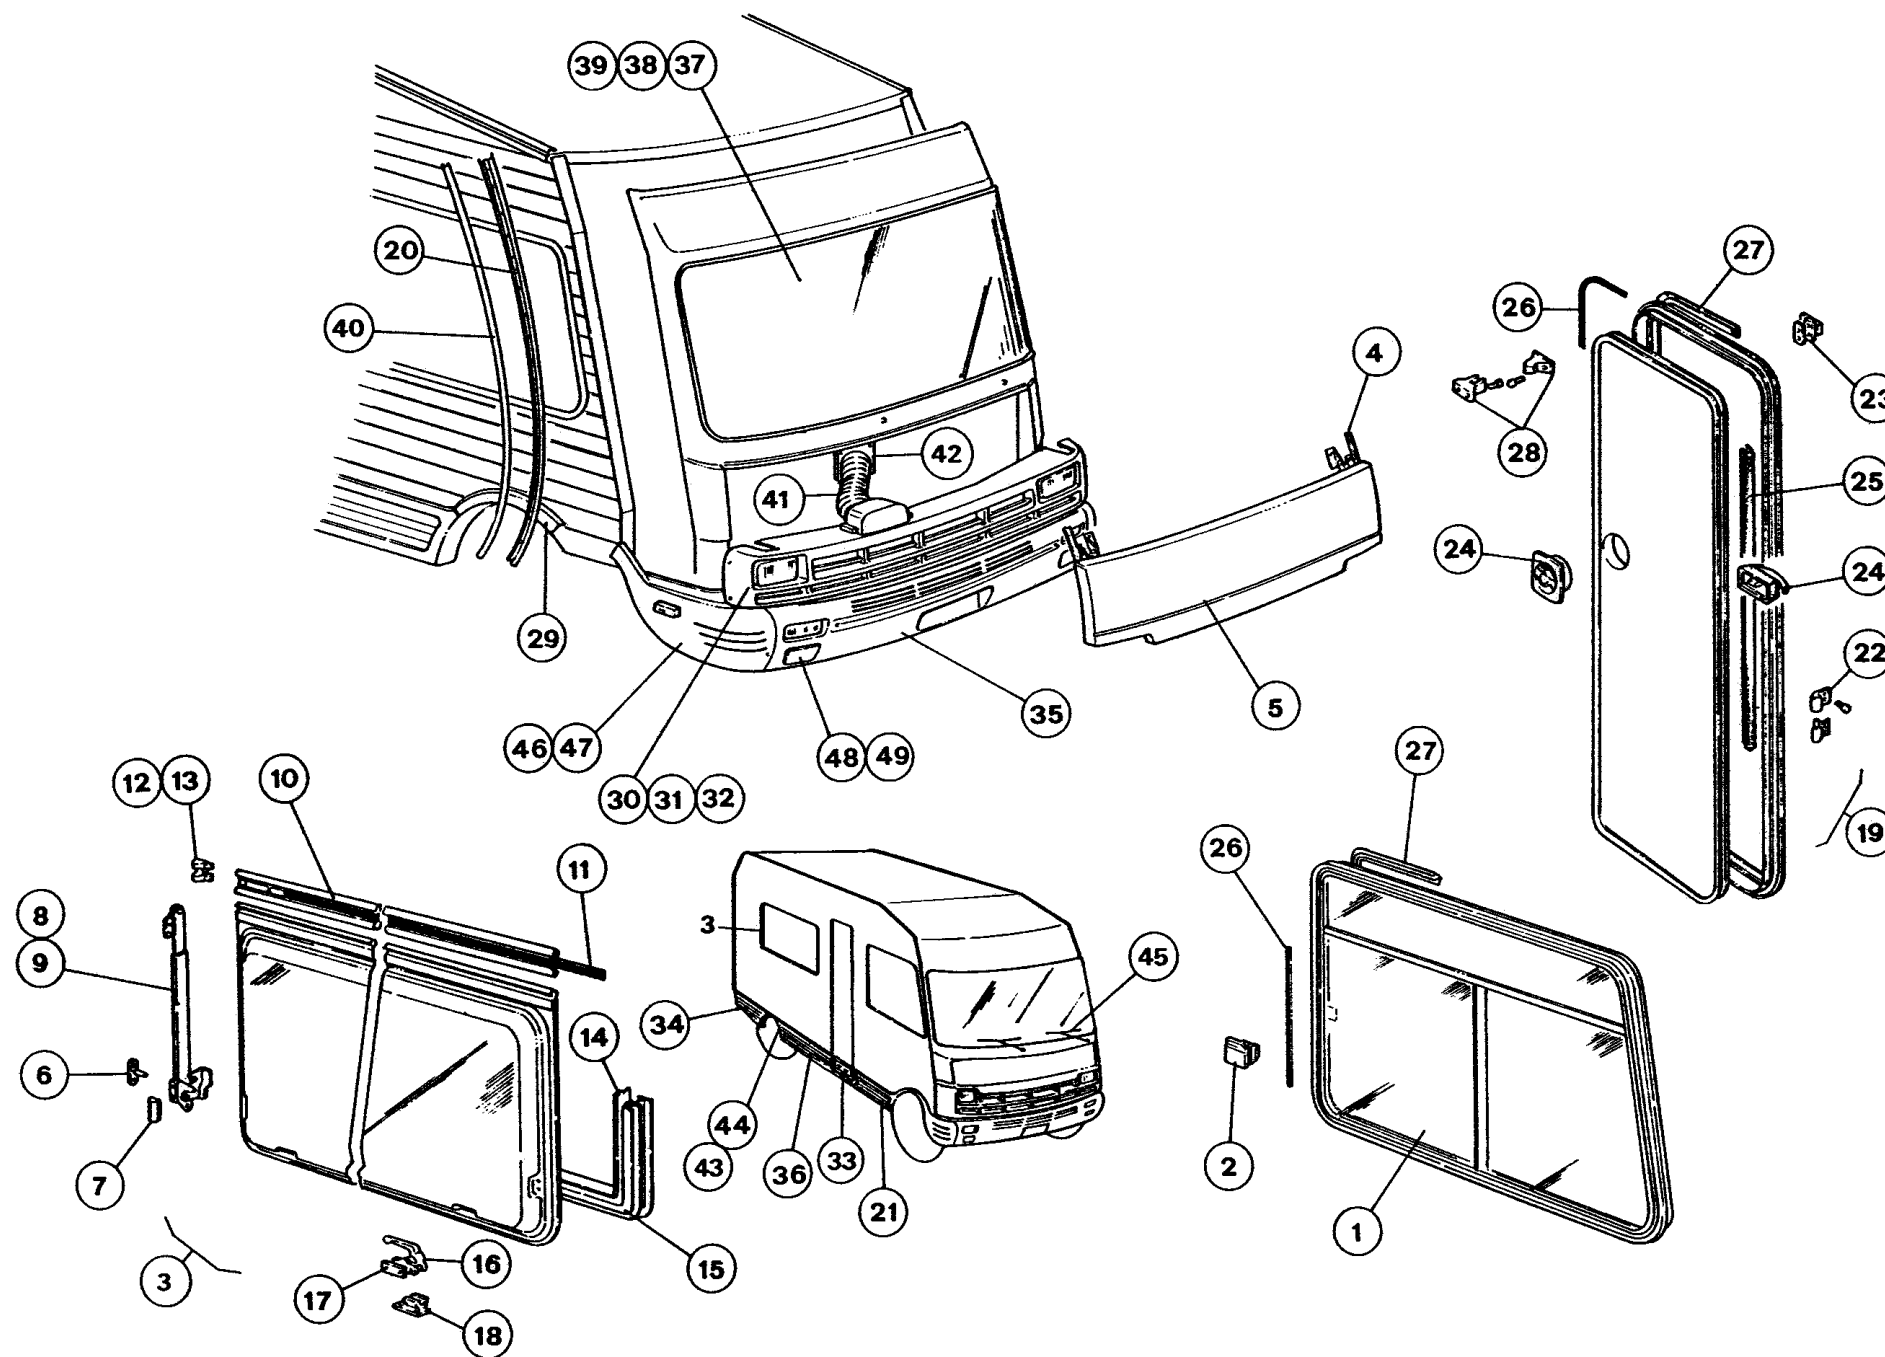

Freccia 92 - 568

POS CODICE

DESCRIZIONE

Q.TA

48	565303	CURVA CENTRALE MUSETTO ANT	2
49	557206	FINESTRA PLANET 900X400	1
50	502040	GRIGLIA SUP. ABS	1
51	502055	GRIGLIA INF. ABS	1

Freccia 92 - 568

POS CODICE

DESCRIZIONE

Freccia 92 - 568

POS CODICE

DESCRIZIONE

Q.TA

48	400657	TAPPO ANTINEBBIA DX FR. 92	1
49	400655	TAPPO ANTINEBBIA SX FR. 92	1
50	565840	PROFILO PVC COPRIVITI GRIGIO	1
51	733310	TUBO FLESSIBILE PER CONVOGL. ARIA	1