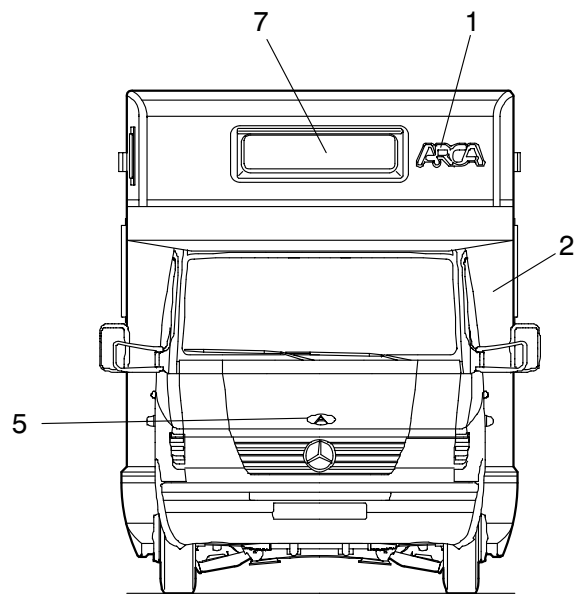

America 407 Vol. Variabile (Mercedes)

POS CODICE

DESCRIZIONE

Q.TA

48	302293	PORTABAGAGLI MERCEDES	1
49	557934	TELAIO 1090X1090 GRIGIO 7011	1
50	262003	PANNELLO SPORTELLO 1090 X 1090	1
51	617241	FANALE DI POSIZIONE BICOLORE PER ESPORT.	2
52	565288	CURVA RACC. POST. NGU 966020001 DX/SX	1
53	550803	SERR. PORTELLONE 918030068-M18A015 ZADI	5
54	NON/C	CALATA POST. SX	1
55	NON/C	GRIGLIA BOILER	1
56	777940	CAMINO A PARETE X 34/C60 ART. 011AWC 470	1
57	NON/C	CALATA SOTTOBAGAGLIAIO ANT. SX	1
58	557901	TELAIO 1940X570 GRIGIO 7011	1
59	261097	PANNELLO PORTELLONE 1940 X 570	1
60	NON/C	BANDELLA SPORTELLO 1940X570	1
61	100356	SPORTELLO CARBURANTE GASOLIO	1
62	100321	PARASCHIZZI	4