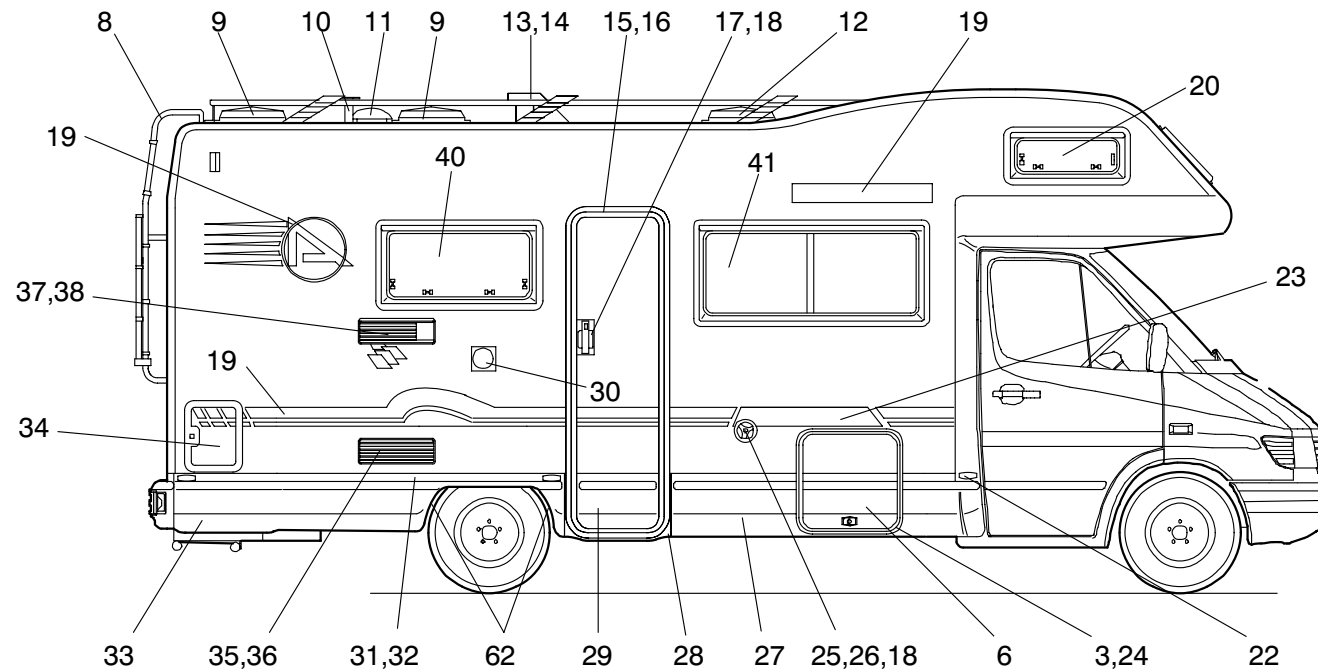

America 407 Vol. Variabile (Mercedes)

POS CODICE

DESCRIZIONE

Q.TA

48	302293	PORTABAGAGLI MERCEDES	1
49	557934	TELAIO 1090X1090 GRIGIO 7011	1
50	262003	PANNELLO SPORTELLO 1090 X 1090	1
51	617241	FANALE DI POSIZIONE BICOLORE PER ESPORT.	2
52	565288	CURVA RACC. POST. NGU 966020001 DX/SX	1
53	550803	SERR. PORTELLONE 918030068-M18A015 ZADI	5
54	NON/C	CALATA POST. SX	1
55	NON/C	GRIGLIA BOILER	1
56	777940	CAMINO A PARETE X 34/C60 ART. 011AWC 470	1
57	NON/C	CALATA SOTTOBAGAGLIAIO ANT. SX	1
58	557901	TELAIO 1940X570 GRIGIO 7011	1
59	261097	PANNELLO PORTELLONE 1940 X 570	1
60	NON/C	BANDELLA SPORTELLO 1940X570	1
61	100356	SPORTELLO CARBURANTE GASOLIO	1
62	100321	PARASCHIZZI	4