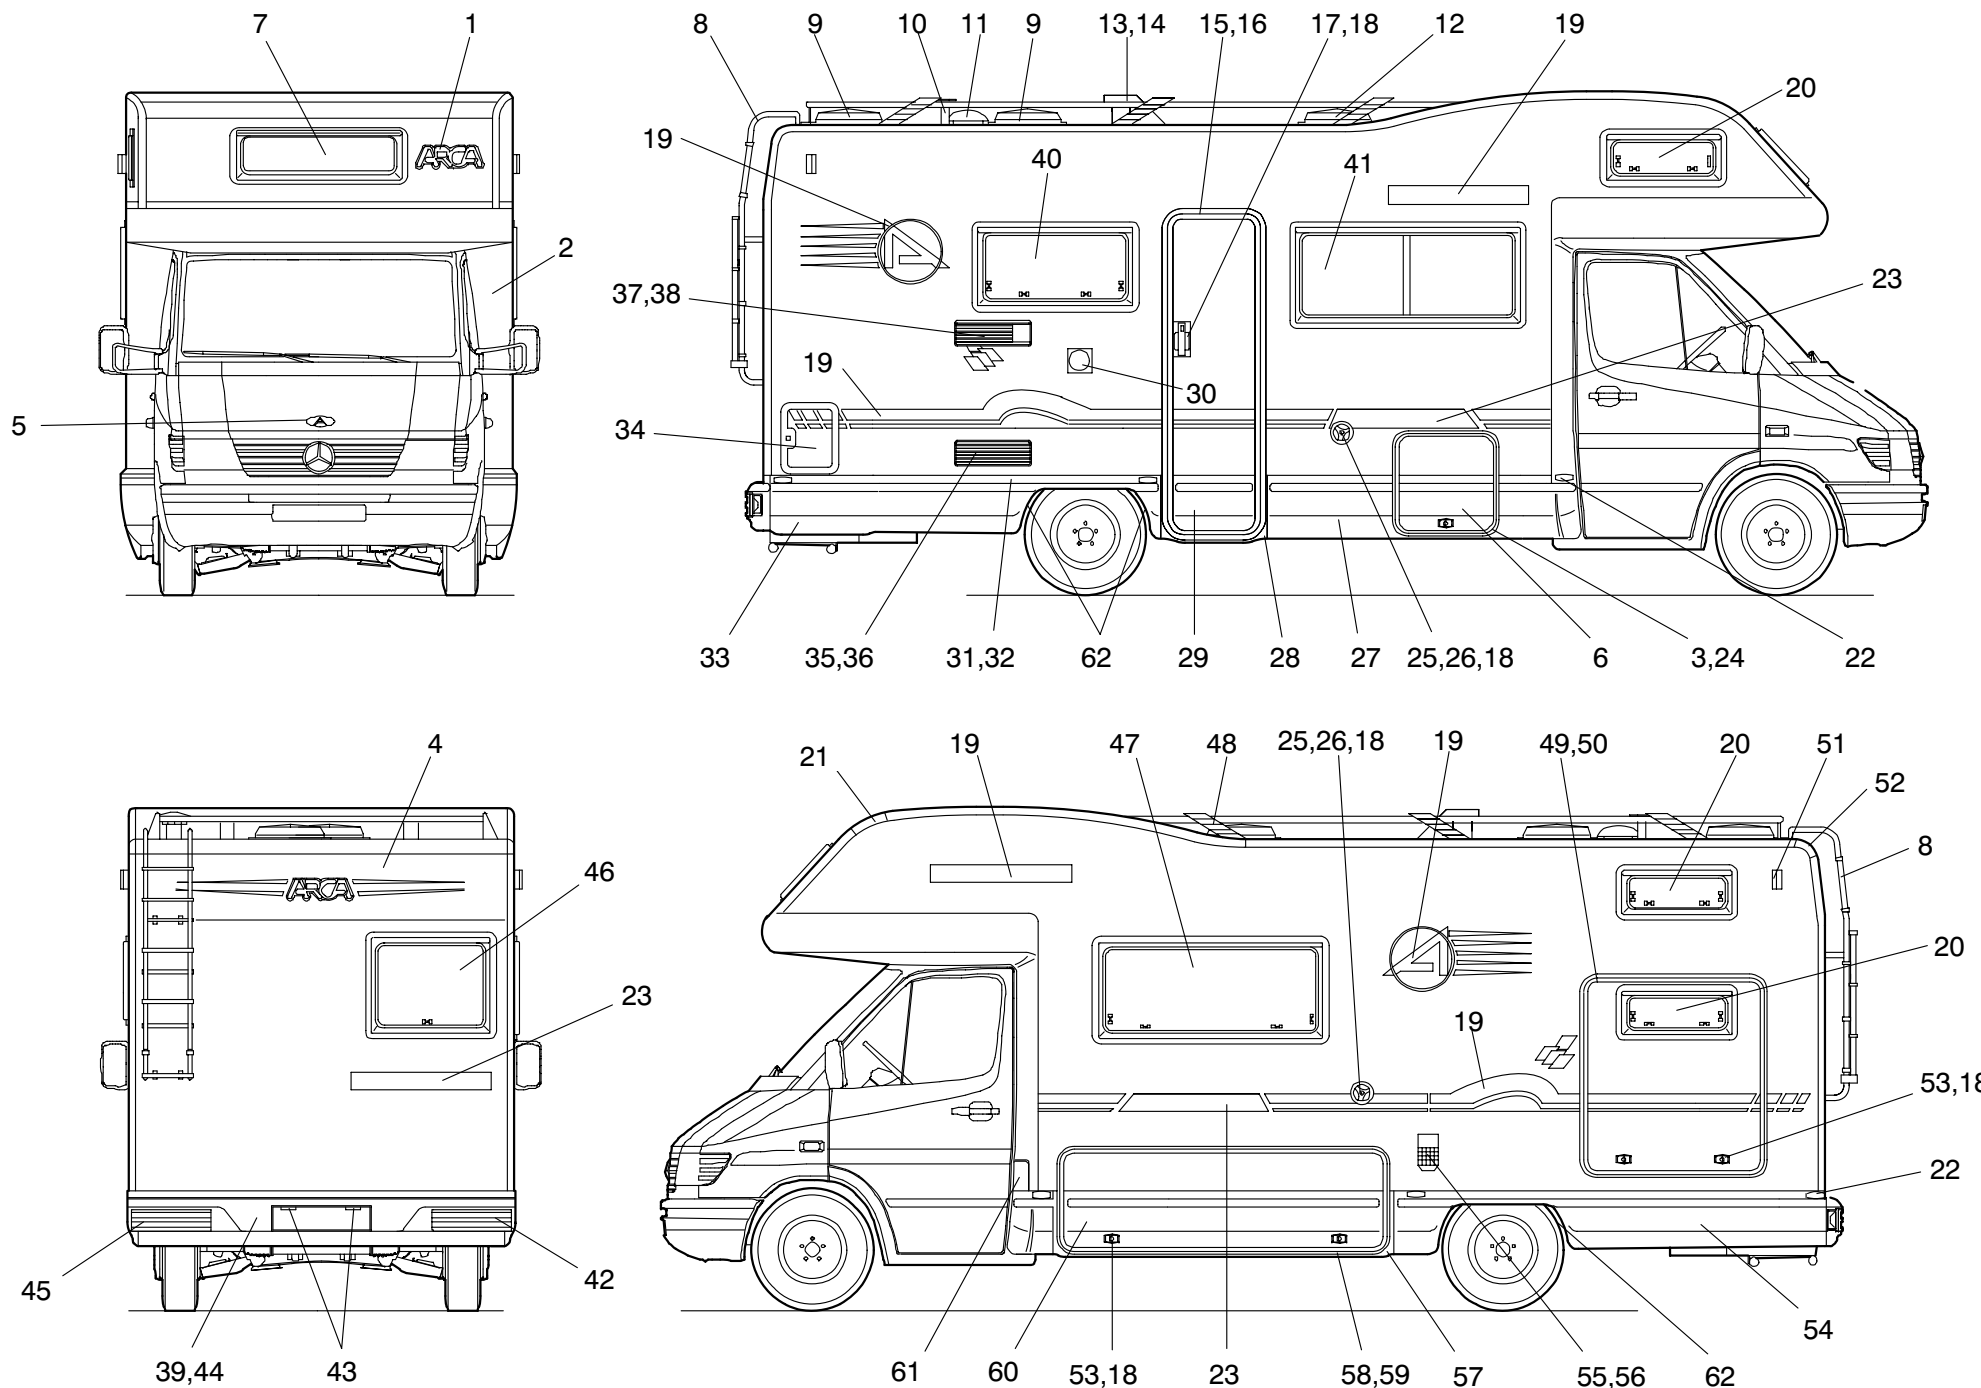

America 407 Vol. Variabile (Mercedes)

POS CODICE DESCRIZIONE Q.TA

Ritorna

POS	CODICE	DESCRIZIONE	Q.TA
1	378007	SCRITTA "ARCA" METALLIZZATA	2
2	103055	GUSCIO SOTTOMANSARDA IN VTR	1
3	557899	TELAIO 600X525 GRIGIO 7011	1
4	100318	GUSCIO POSTERIORE MERCEDES	1
5	378008	SCRITTA RESINATA "A" GRANDE	1
6	ARCADIA-330	BANDELLA SPORTELLO PORTABOMBOLE	1
7	559005	FIN. SEITZ 900X500 RAL 7038	1
8	870667	SCALETTA APRIB. TRT SAM/AM	1
9	555005	TETTINO C/VENTOLA 400X400 BIANCO	2
10	777945	CAMINO SCARICO COMPLETO	1
11	502551	AREATORE CON VENTOLA 12V 027305702	1
12	555000	TETTINO S/VENTOLA 400X400 BIANCO	1
13	777623	CAMINO SCARICO GAS AK3	1
14	767025	PARAVENTO PER CAMINO MOD. TRUMA 011AKC	1
15	557917	TELAIO PORTA INGR. 1900X540 RAL 7011 METAL.	1
16	261098	PANNELLO PORTA INGRESSO 1900 X 540	1
17	550578	SERR. PORTA INGR. 1075 COMPL. FAP	1
18	550808	KIT ROT+CHIAVI NR. 9 961000023-M61A007	1
19	378081	KIT SCRITTE ADESIVE "AMERICA 407"	1
20	559001	FIN. SEITZ 700X300 RAL 7038	3
21	565284	CURVA RACC. SUP. MANSARDA DX/SX	1
22	617195	LUCE DI INGOMBRO INFERIORE	6
23	378040	SCRITTA ADESIVA "AMERICA 407"	3
24	262002	PANNELLO PORTABOMBOLE 600 X 525	1
25	703067	BOCCHETTONE ACQUA POTABILE BIANCO	2
26	703068	TAPPO PER BOCCHETTONE ACQUA BIANCO	2
27	NON/C	CALATA ANT. DX	1
28	NON/C	CALATA SOTTOPORTA CELLULA 407	1
29	NON/C	BANDELLA PORTA CELLULA 407	1
30	638455	PRESA EST. NORME CEE BIANCA 85180028	1
31	135000	PROF. INT. ALL. ANOD. ARG. 2SI0106 GR. 176	1
32	565845	PROF. I8 L.6000 MM ANOD. ARC NAT. 10Y	1
33	NON/C	CALATA POSTERIORE DX	1
34	0335A	WC KASSET BIANCO C/SPORTELLO	1
35	502025	CORNICE INF. BIANCA R1640 BI	1
36	502032	GRIGLIA INF. 958280311 BIANCA	1
37	502027	CORNICE SUP. BIANCA R1650 BI	1
38	502029	GRIGLIA SUP. 95821012 BIANCA	1
39	NON/C	PORTAMOTO MERCEDES (OPTIONAL)	1
40	559004	FIN. SEITZ 900X450 RAL 7038	1
41	559008	FIN. SEITZ 1300X600 SCORR. DX RAL 7038 SP. 45	1
42	NON/C	FANALE LUCI POST. DX ORIG. MERCEDES	1
43	617218	FANALE TARGA PANDA 86 AC55122000	2
44	ARCADIA-300	PARAURTI POST. MERCEDES	1
45	NON/C	FANALE LUCI POST. SX ORIG. MERCEDES	1
46	559002	FIN. SEITZ 700X600 RAL 7038	1
47	559007	FIN. SEITZ 1300X600 RAL 7038 SP. 45	1