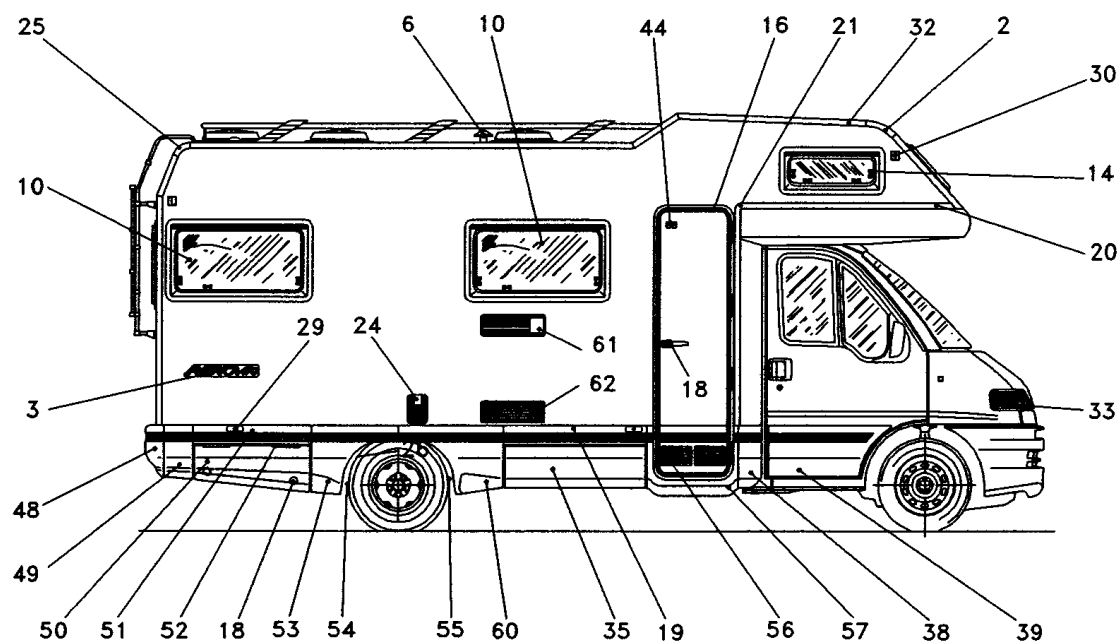

# America 400

Ritorna

POS	CODICE	DESCRIZIONE	Q.TA
1	388075	SCRITTA ARCA GRIGIO/ROSSA	2
2	565284	CURVA RACCORDO SUP. MANSARDA	2
3	378194	SCRITTA AMERICA	3
4	555020	TETTINO BIANCO S/VENT.THERMOFORM	2
5	555010	TETTINO BIANCO C/ VENT. THERM.	2
6	777945	CAMINO SCARICO COMPLETO	1
7	767025	PARAVENTO PER CAMINO MOD. TRUMA 011AKC	1
8	777623	CAMINO SCARICO GAS AK3	1
9	404230	BANDELLA PORTA CABINA SX	1
10	556074	FINESTRA SEITZ 900X450 APRIB.	1
11	556028	FIN. SEITZ 750X600 APRIB. S3DAS	1
12	556020	FIN. SEITZ 1450X600 APRIB.	2
13	404275	CALATA PASSARUOTE ANT. SX	1
14	556032	FIN. SEITZ 70X300 APRIB. S3DAS	1
15	556071	FINESTRA SEITZ FISSA 1000X450	1
16	557918	TEL. PORTA INGR. 1900X540 SAM 470/670 GR. 7011	1
17	557921	TELAIO SPORTELLO GAVONE 1890X450	1
18	890292	KIT SERRATURE VECAM	1
19	401403	PARTE SUP. SPORTELLO CALATA CENTRALE	1
20	565299	PROFILO PVC RIGIDO PER SOTTOMANSARDA	2
21	401427	RACCORDO PROFILO MANSARDA	2
22	703066	BOCCHETTONE ACQUA POTABILE GRIGIO	1
23	638450	PRESA EST. NORME CEE NERA 025PE/N	1
24	NON/C	GRIGLIA BOILER	1
25	565288	CURVA RACCORDO POST.	2
26	404386	CALATA PASSARUOTE POST. SX	1
27	404383	SPORTELLO CALATA POST. SX	1
28	404299	CALATINA POST. SPORTELLO SX	2
29	608415	FANALE POSIZ. LAT. HELLA ART. 2P006717-031	6
30	617240	FANALE DI POSIZIONE BICOLORE ART. 22.00.621	4
31	404224	CALATA TERMINALE ANT. SX	1
32	203009	PROF. PERIM. SCOCHE NGU. 91/92 VERNIC.	1
33	615762	FANALE ANT. CIBIE AV015-AV014 DX/SX	2
34	880118	PORTABAGAGLI AM 400	1
35	401394	SPORTELLO CALATA CENTRALE	1
36	880154	SUPPORTO FISSO SCALA PORTABAGAGLI	1
37	870662	SCALA PER PORTABAGAGLI	1
38	404227	CALATA TERMINALE ANT. DX	1
39	404233	BANDELLA PORTA CABINA DX	1
40	404305	CALATA RACC. PARAURTI POST. SX	1
41	404311	PARAURTI POSTERIORE	1
42	NON/C	FANALE LUCI POST. DX/SX ORIG. FIAT	2
43	617217	FANALE TARGA 55959000 ARIC	1
44	525284	FERMAPORTE IN NYLON	2
45	565371	PROFILO COPRIVITI STRETTO ROSSO	1
46	565464	PROFILO COPRIGIUNTO GRIGIO	1
47	NON/C	PARAURTI ANTERIORE ORIG. FIAT	1