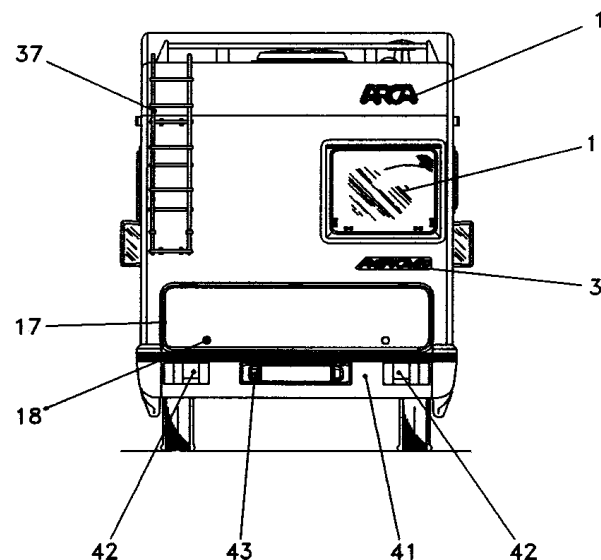

# America 400

Ritorna

POS	CODICE	DESCRIZIONE	Q.TA
1	388075	SCRITTA ARCA GRIGIO/ROSSA	2
2	565284	CURVA RACCORDO SUP. MANSARDA	2
3	378194	SCRITTA AMERICA	3
4	555020	TETTINO BIANCO S/VENT.THERMOFORM	2
5	555010	TETTINO BIANCO C/ VENT. THERM.	2
6	777945	CAMINO SCARICO COMPLETO	1
7	767025	PARAVENTO PER CAMINO MOD. TRUMA 011AKC	1
8	777623	CAMINO SCARICO GAS AK3	1
9	404230	BANDELLA PORTA CABINA SX	1
10	556074	FINESTRA SEITZ 900X450 APRIB.	1
11	556028	FIN. SEITZ 750X600 APRIB. S3DAS	1
12	556020	FIN. SEITZ 1450X600 APRIB.	2
13	404275	CALATA PASSARUOTE ANT. SX	1
14	556032	FIN. SEITZ 70X300 APRIB. S3DAS	1
15	556071	FINESTRA SEITZ FISSA 1000X450	1
16	557918	TEL. PORTA INGR. 1900X540 SAM 470/670 GR. 7011	1
17	557921	TELAIO SPORTELLO GAVONE 1890X450	1
18	890292	KIT SERRATURE VECAM	1
19	401403	PARTE SUP. SPORTELLO CALATA CENTRALE	1
20	565299	PROFILO PVC RIGIDO PER SOTTOMANSARDA	2
21	401427	RACCORDO PROFILO MANSARDA	2
22	703066	BOCCHETTONE ACQUA POTABILE GRIGIO	1
23	638450	PRESA EST. NORME CEE NERA 025PE/N	1
24	NON/C	GRIGLIA BOILER	1
25	565288	CURVA RACCORDO POST.	2
26	404386	CALATA PASSARUOTE POST. SX	1
27	404383	SPORTELLO CALATA POST. SX	1
28	404299	CALATINA POST. SPORTELLO SX	2
29	608415	FANALE POSIZ. LAT. HELLA ART. 2P006717-031	6
30	617240	FANALE DI POSIZIONE BICOLORE ART. 22.00.621	4
31	404224	CALATA TERMINALE ANT. SX	1
32	203009	PROF. PERIM. SCOCHE NGU. 91/92 VERNIC.	1
33	615762	FANALE ANT. CIBIE AV015-AV014 DX/SX	2
34	880118	PORTABAGAGLI AM 400	1
35	401394	SPORTELLO CALATA CENTRALE	1
36	880154	SUPPORTO FISSO SCALA PORTABAGAGLI	1
37	870662	SCALA PER PORTABAGAGLI	1
38	404227	CALATA TERMINALE ANT. DX	1
39	404233	BANDELLA PORTA CABINA DX	1
40	404305	CALATA RACC. PARAURTI POST. SX	1
41	404311	PARAURTI POSTERIORE	1
42	NON/C	FANALE LUCI POST. DX/SX ORIG. FIAT	2
43	617217	FANALE TARGA 55959000 ARIC	1
44	525284	FERMAPORTE IN NYLON	2
45	565371	PROFILO COPRIVITI STRETTO ROSSO	1
46	565464	PROFILO COPRIGIUNTO GRIGIO	1
47	NON/C	PARAURTI ANTERIORE ORIG. FIAT	1