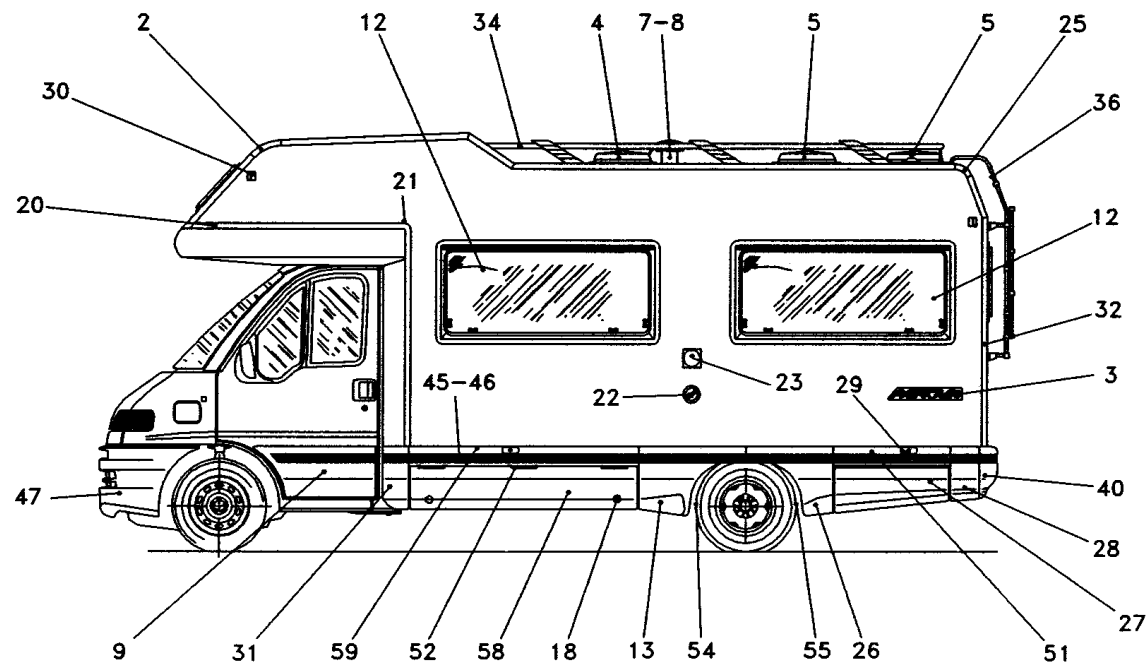

# America 400

Ritorna

POS	CODICE	DESCRIZIONE	Q.TA
1	388075	SCRITTA ARCA GRIGIO/ROSSA	2
2	565284	CURVA RACCORDO SUP. MANSARDA	2
3	378194	SCRITTA AMERICA	3
4	555020	TETTINO BIANCO S/VENT.THERMOFORM	2
5	555010	TETTINO BIANCO C/ VENT. THERM.	2
6	777945	CAMINO SCARICO COMPLETO	1
7	767025	PARAVENTO PER CAMINO MOD. TRUMA 011AKC	1
8	777623	CAMINO SCARICO GAS AK3	1
9	404230	BANDELLA PORTA CABINA SX	1
10	556074	FINESTRA SEITZ 900X450 APRIB.	1
11	556028	FIN. SEITZ 750X600 APRIB. S3DAS	1
12	556020	FIN. SEITZ 1450X600 APRIB.	2
13	404275	CALATA PASSARUOTE ANT. SX	1
14	556032	FIN. SEITZ 70X300 APRIB. S3DAS	1
15	556071	FINESTRA SEITZ FISSA 1000X450	1
16	557918	TEL. PORTA INGR. 1900X540 SAM 470/670 GR. 7011	1
17	557921	TELAIO SPORTELLO GAVONE 1890X450	1
18	890292	KIT SERRATURE VECAM	1
19	401403	PARTE SUP. SPORTELLO CALATA CENTRALE	1
20	565299	PROFILO PVC RIGIDO PER SOTTOMANSARDA	2
21	401427	RACCORDO PROFILO MANSARDA	2
22	703066	BOCCHETTONE ACQUA POTABILE GRIGIO	1
23	638450	PRESA EST. NORME CEE NERA 025PE/N	1
24	NON/C	GRIGLIA BOILER	1
25	565288	CURVA RACCORDO POST.	2
26	404386	CALATA PASSARUOTE POST. SX	1
27	404383	SPORTELLO CALATA POST. SX	1
28	404299	CALATINA POST. SPORTELLO SX	2
29	608415	FANALE POSIZ. LAT. HELLA ART. 2P006717-031	6
30	617240	FANALE DI POSIZIONE BICOLORE ART. 22.00.621	4
31	404224	CALATA TERMINALE ANT. SX	1
32	203009	PROF. PERIM. SCOCHE NGU. 91/92 VERNIC.	1
33	615762	FANALE ANT. CIBIE AV015-AV014 DX/SX	2
34	880118	PORTABAGAGLI AM 400	1
35	401394	SPORTELLO CALATA CENTRALE	1
36	880154	SUPPORTO FISSO SCALA PORTABAGAGLI	1
37	870662	SCALA PER PORTABAGAGLI	1
38	404227	CALATA TERMINALE ANT. DX	1
39	404233	BANDELLA PORTA CABINA DX	1
40	404305	CALATA RACC. PARAURTI POST. SX	1
41	404311	PARAURTI POSTERIORE	1
42	NON/C	FANALE LUCI POST. DX/SX ORIG. FIAT	2
43	617217	FANALE TARGA 55959000 ARIC	1
44	525284	FERMAPORTE IN NYLON	2
45	565371	PROFILO COPRIVITI STRETTO ROSSO	1
46	565464	PROFILO COPRIGIUNTO GRIGIO	1
47	NON/C	PARAURTI ANTERIORE ORIG. FIAT	1