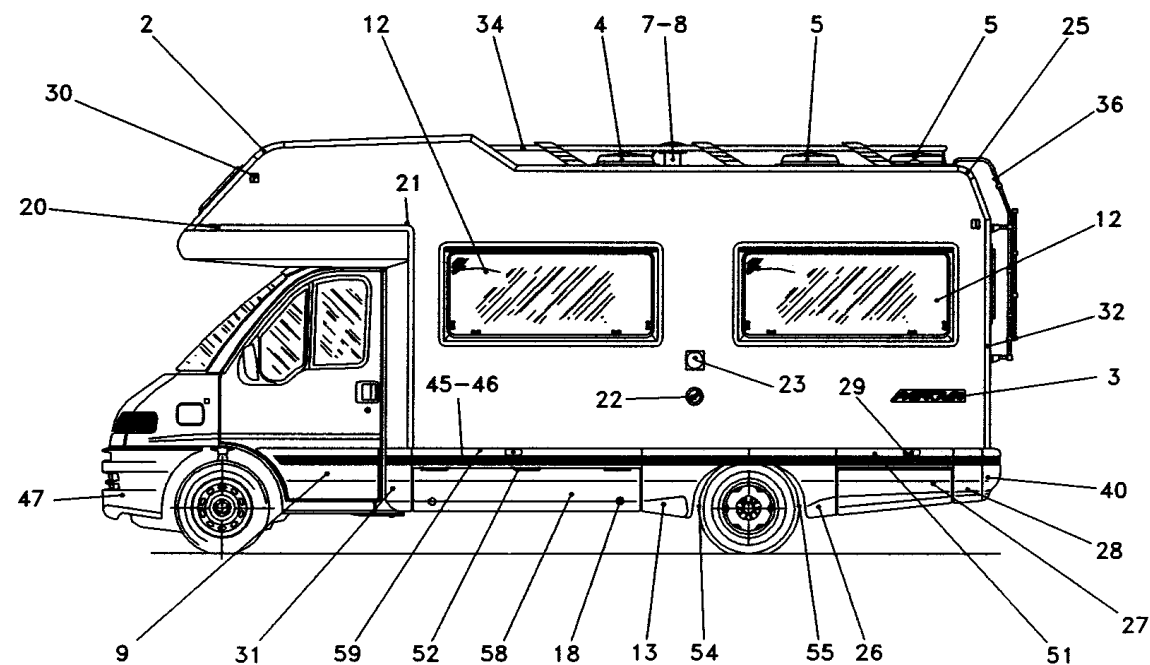

America 400

POS CODICE

DESCRIZIONE

Q.TA

48	404308	CALATA RACC. PARAURTI POST. DX	1
49	404302	CALATA POST. SPORTELO DX	1
50	404358	SPORTELO CALATA POST. DX	1
51	404377	PARTE SUP. SPORTELO CALATA	2
52	518455	CERNIERA PIANA NERA ART. 663	5
53	404391	CALATA PASSARUOTE POST. DX	1
54	404278	PARASCHIZZI SX	2
55	404281	PARASCHIZZI DX	2
56	404314	BANDELLA CALATA PORTA INGRESSO	1
57	404317	CALATA VANO PORTA	1
58	404353	SPORTELO CALATA CENTRALE	1
59	404350	PARTE SUP. SPORTELO CALATA CENTRALE	1
60	404272	CALATA PASSARUOTE ANT. DX	1
61	502029	GRIGLIA SUP. BIANCA 958280211	1
62	502032	GRIGLIA INF. 958280311 BIANCA	1